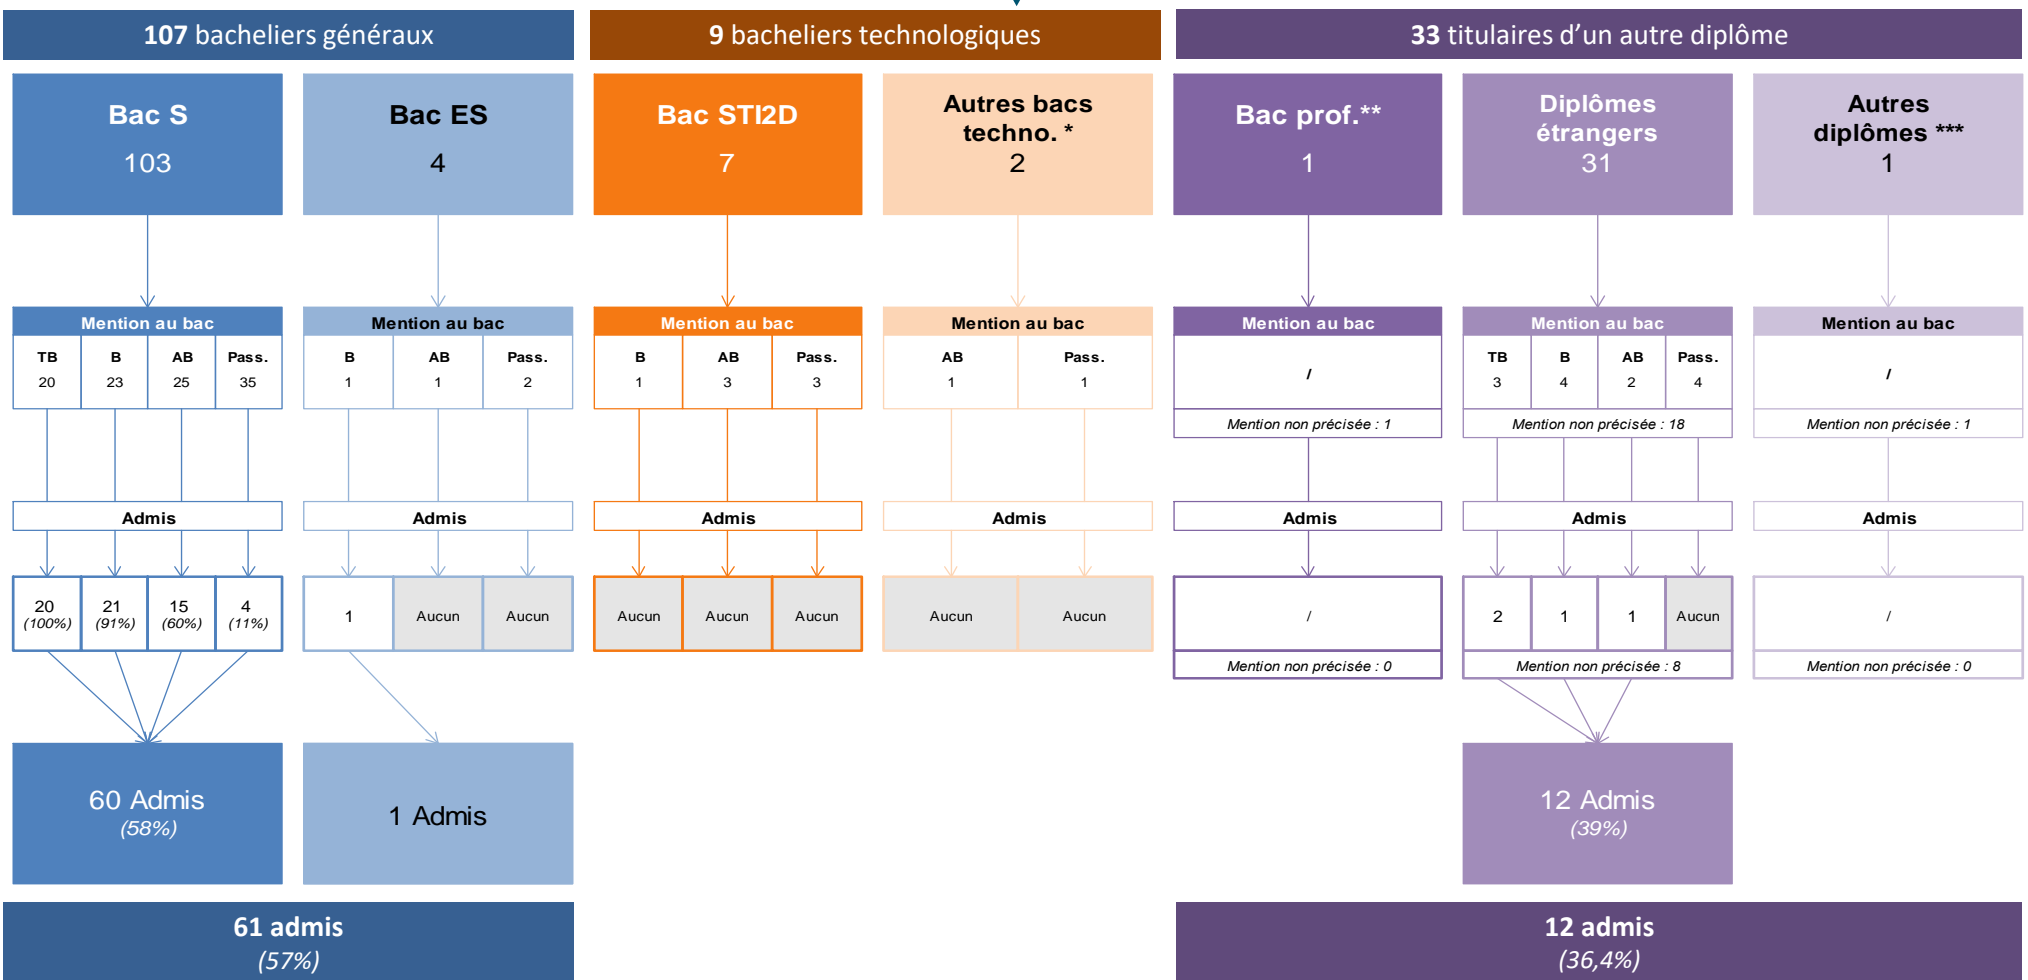

149 étudiants ayant obtenu leur baccalauréat en 2020 (néo-bacheliers)

Bac technologique *

73 admis
(49% des néo-bacheliers)

* 1 bac ST2S-Santé, 1 STMG

** 1 bac prof. industriel

*** 1 bac ESEUB

110 étudiants ayant obtenu leur baccalauréat avant 2020

Bac technologique *

39 admis
(35,5% de ces étudiants)

* 1 bac ST2S-Santé, 2 STL-Tech. L
** 2 bacs prof. industriels, 1 tertiaire