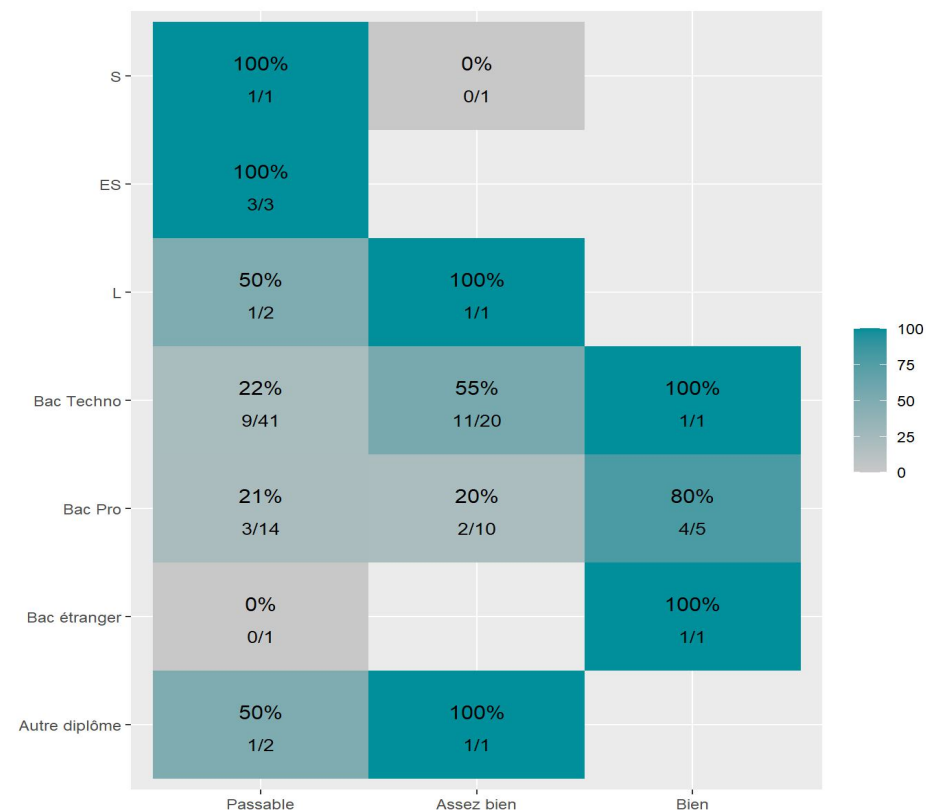

Réussite en fonction des nouveaux baccalauréats généraux

394 étudiants inscrits

218 étudiants admis (55,3%)

Réussite en fonction des baccalauréats S, ES, L, Bac Techno, Bac Pro, Bac étranger et autres diplômes

104 étudiants inscrits

39 étudiants admis (37,5%)

181 néo-bachelier admis (59,9% des néo-bachelier)

37 étudiants ayant obtenu leurs baccalauréat avant 2 024 (40,2 %)

16 néo-bachelier admis (34% des néo-bachelier)

23 étudiants ayant obtenu leurs baccalauréat avant 2 024 (40,4 %)

Les 2 spécialités de terminale ont été regroupées par domaine de formation :

ALL : Arts, Lettres, Langues / **DEG** : Droit, Economie, Gestion / **SHS** : Sciences, Humaines et Sociales / **STS** : Sciences, Technologies, Santé