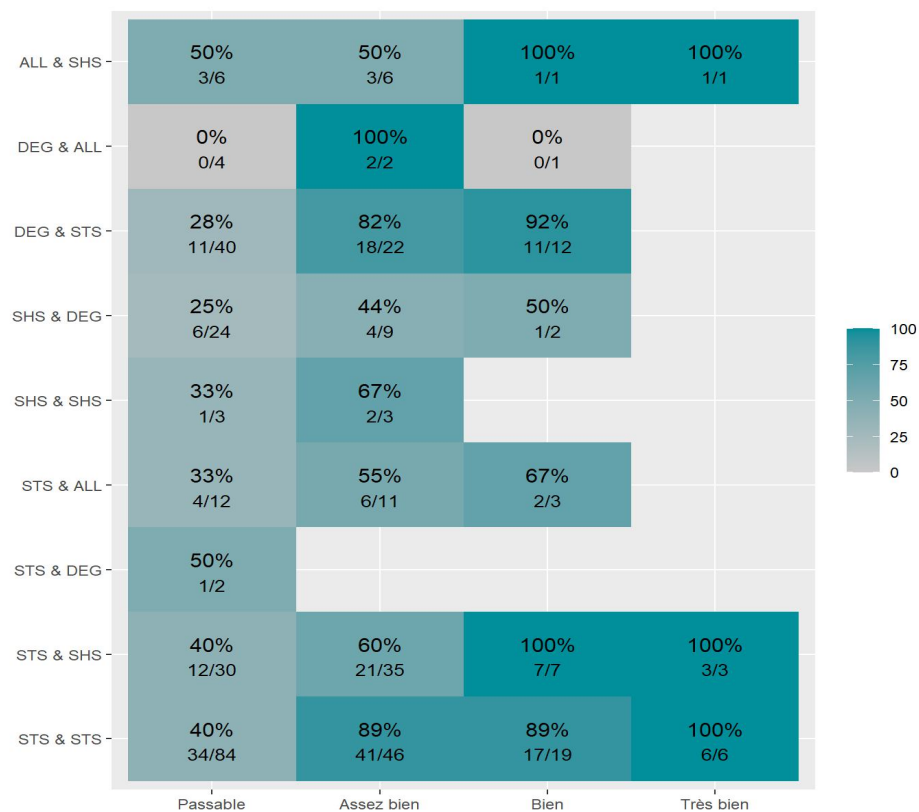

Réussite en fonction des nouveaux baccalauréats généraux

394 étudiants inscrits

218 étudiants admis (55,3%)

Réussite en fonction des baccalauréats S, ES, L, Bac Techno, Bac Pro, Bac étranger et autres diplômes

104 étudiants inscrits

39 étudiants admis (37,5%)

181 néo-bachelier admis (59,9% des néo-bachelier)

37 étudiants ayant obtenu leurs baccalauréat avant 2 024 (40,2 %)

16 néo-bachelier admis (34% des néo-bachelier)

23 étudiants ayant obtenu leurs baccalauréat avant 2 024 (40,4 %)

Les 2 spécialités de terminale ont été regroupées par domaine de formation :

ALL : Arts, Lettres, Langues / **DEG** : Droit, Economie, Gestion / **SHS** : Sciences, Humaines et Sociales / **STS** : Sciences, Technologies, Santé