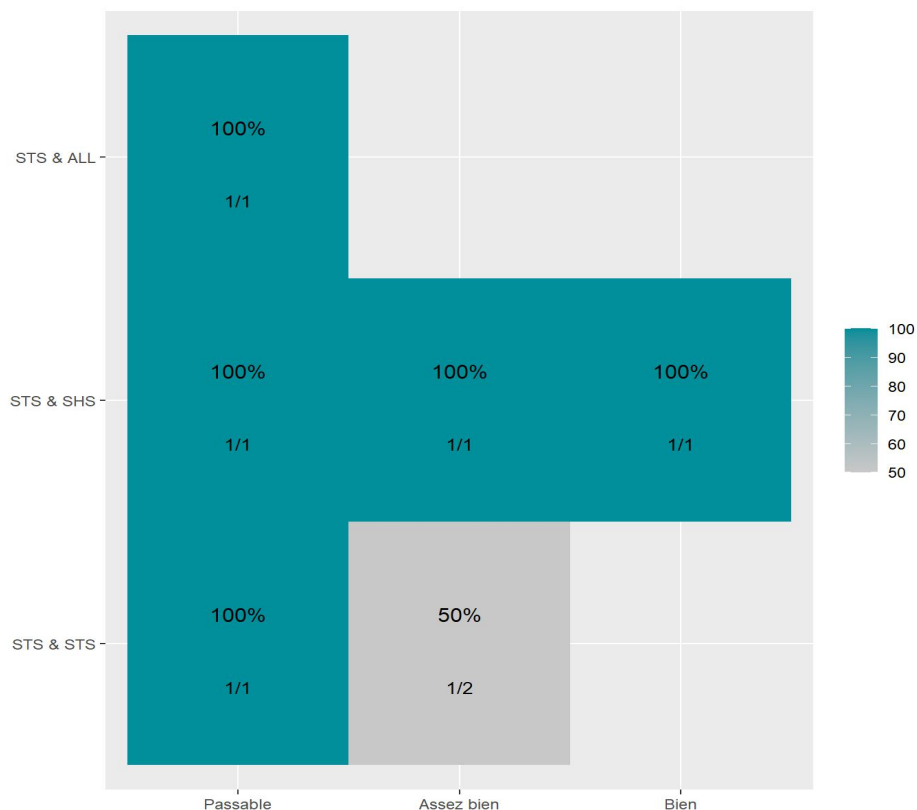

**Réussite en fonction des nouveaux baccalauréats généraux**

**58 étudiants inscrits      41 étudiants admis ( 70,7%)**

**Réussite en fonction des baccalauréats S, ES, L, Bac Techno, Bac Pro, Bac étranger et autres diplômes**

**1 étudiants inscrits      1 étudiants admis ( 100%)**

**41 néo-bachelier admis (70,7% des néo-bachelier)**

**0 étudiants ayant obtenu leurs baccalauréat avant 2024 (-- %)**

**1 néo-bachelier admis (100% des néo-bachelier)**

**0 étudiants ayant obtenu leurs baccalauréat avant 2024 (-- %)**

Les 2 spécialités de terminale ont été regroupées par domaine de formation :

**ALL** : Arts, Lettres, Langues / **DEG** : Droit, Economie, Gestion / **SHS** : Sciences, Humaines et Sociales / **STS** : Sciences, Technologies, Santé