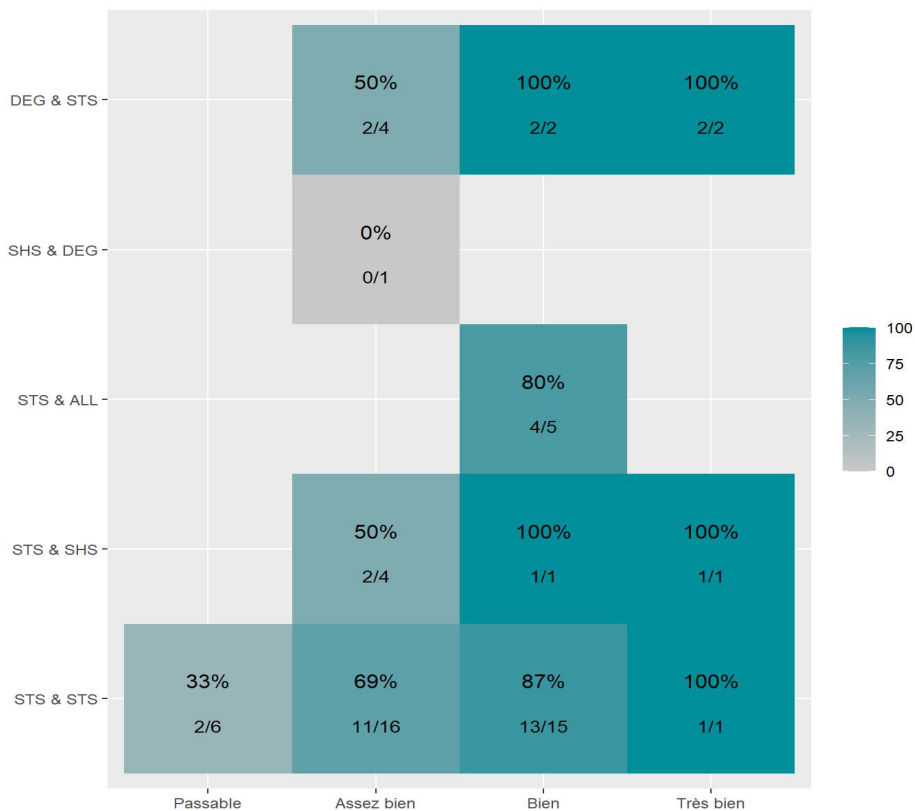

**Réussite en fonction des nouveaux baccalauréats généraux**

**58 étudiants inscrits      41 étudiants admis ( 70,7%)**

**Réussite en fonction des baccalauréats S, ES, L, Bac Techno, Bac Pro, Bac étranger et autres diplômes**

**1 étudiants inscrits      1 étudiants admis ( 100%)**

**41 néo-bachelier admis (70,7% des néo-bachelier)**

**0 étudiants ayant obtenu leurs baccalauréat avant 2024 (-- %)**

**1 néo-bachelier admis (100% des néo-bachelier)**

**0 étudiants ayant obtenu leurs baccalauréat avant 2024 (-- %)**

Les 2 spécialités de terminale ont été regroupées par domaine de formation :

**ALL** : Arts, Lettres, Langues / **DEG** : Droit, Economie, Gestion / **SHS** : Sciences, Humaines et Sociales / **STS** : Sciences, Technologies, Santé