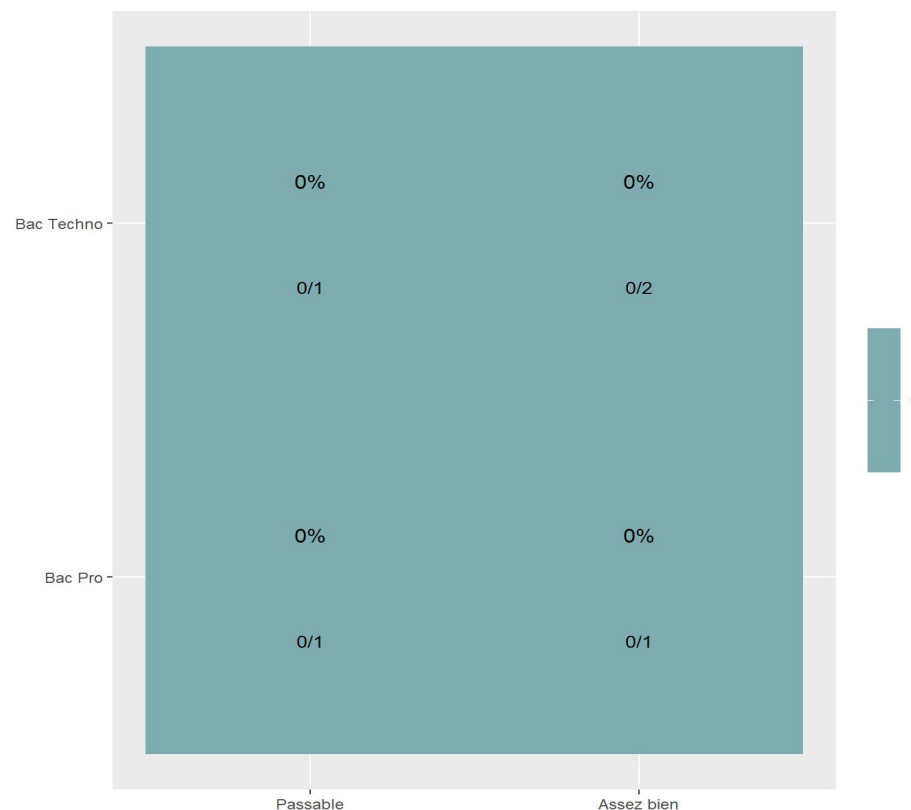

**1 étudiants inscrits      1 étudiants admis ( 100%)**

**41 néo-bachelier admis (70,7% des néo-bachelier)**

**0 étudiants ayant obtenu leurs baccalauréat avant 2024 (-- %)**

**1 néo-bachelier admis (100% des néo-bachelier)**

**0 étudiants ayant obtenu leurs baccalauréat avant 2024 (-- %)**

Les 2 spécialités de terminale ont été regroupées par domaine de formation :

**ALL** : Arts, Lettres, Langues / **DEG** : Droit, Economie, Gestion / **SHS** : Sciences, Humaines et Sociales / **STS** : Sciences, Technologies, Santé

**Réussite en fonction des nouveaux baccalauréats généraux**

**58 étudiants inscrits      41 étudiants admis ( 70,7%)**

**Réussite en fonction des baccalauréats S, ES, L, Bac Techno, Bac Pro, Bac étranger et autres diplômes**