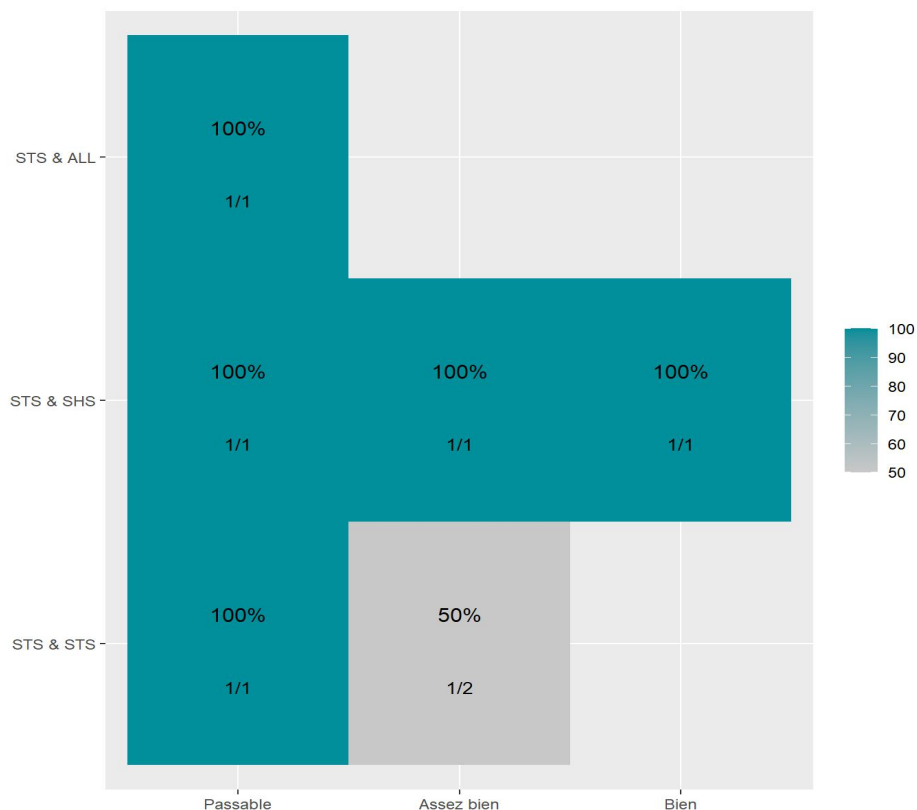

Réussite en fonction des nouveaux baccalauréats généraux

165 étudiants inscrits

119 étudiants admis (72,1%)

Réussite en fonction des baccalauréats S, ES, L, Bac Techno, Bac Pro, Bac étranger et autres diplômes

0 étudiants inscrits

0 étudiants admis (--%)

119 néo-bachelier admis (72,6% des néo-bachelier)

0 étudiants ayant obtenu leurs baccalauréat avant 2024 (0 %)

0 néo-bachelier admis (--% des néo-bachelier)

0 étudiants ayant obtenu leurs baccalauréat avant 2024 (-- %)

Les 2 spécialités de terminale ont été regroupées par domaine de formation :

ALL : Arts, Lettres, Langues / **DEG** : Droit, Economie, Gestion / **SHS** : Sciences, Humaines et Sociales / **STS** : Sciences, Technologies, Santé