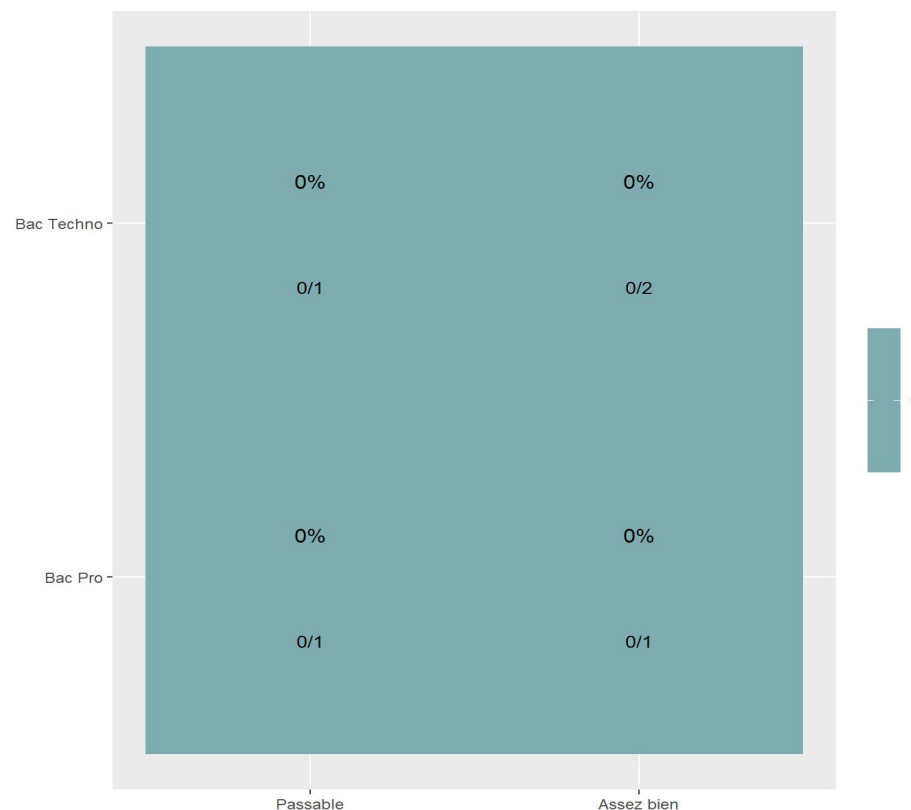

Réussite en fonction des baccalauréats S, ES, L, Bac Techno, Bac Pro, Bac étranger et autres diplômes

0 étudiants inscrits   0 étudiants admis (--%)

119 néo-bachelier admis   (72,6% des néo-bachelier)

0 étudiants ayant obtenu leurs baccalauréat avant 2024   (0 %)

0 néo-bachelier admis   (--% des néo-bachelier)

0 étudiants ayant obtenu leurs baccalauréat avant 2024   (-- %)

Les 2 spécialités de terminale ont été regroupées par domaine de formation :

ALL : Arts, Lettres, Langues / **DEG** : Droit, Economie, Gestion / **SHS** : Sciences, Humaines et Sociales / **STS** : Sciences, Technologies, Santé