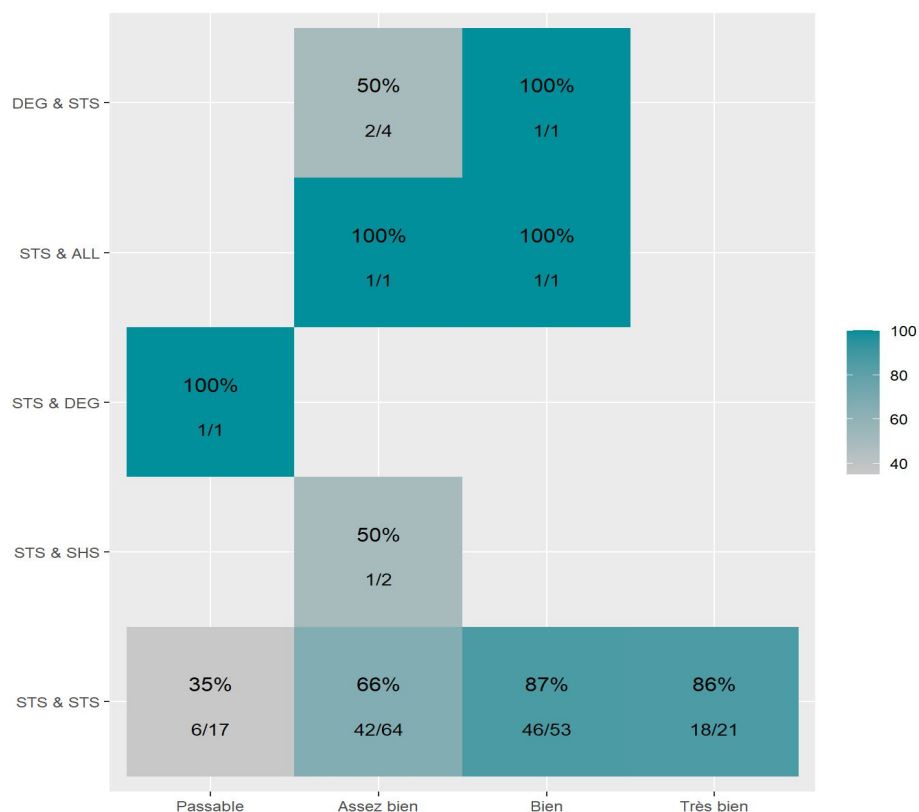

Réussite en fonction des nouveaux baccalauréats généraux

165 étudiants inscrits

119 étudiants admis (72,1%)

Réussite en fonction des baccalauréats S, ES, L, Bac Techno, Bac Pro, Bac étranger et autres diplômes

0 étudiants inscrits

0 étudiants admis (--%)

119 néo-bachelier admis (72,6% des néo-bachelier)

0 étudiants ayant obtenu leurs baccalauréat avant 2024 (0 %)

0 néo-bachelier admis (--% des néo-bachelier)

0 étudiants ayant obtenu leurs baccalauréat avant 2024 (-- %)

Les 2 spécialités de terminale ont été regroupées par domaine de formation :

ALL : Arts, Lettres, Langues / **DEG** : Droit, Economie, Gestion / **SHS** : Sciences, Humaines et Sociales / **STS** : Sciences, Technologies, Santé