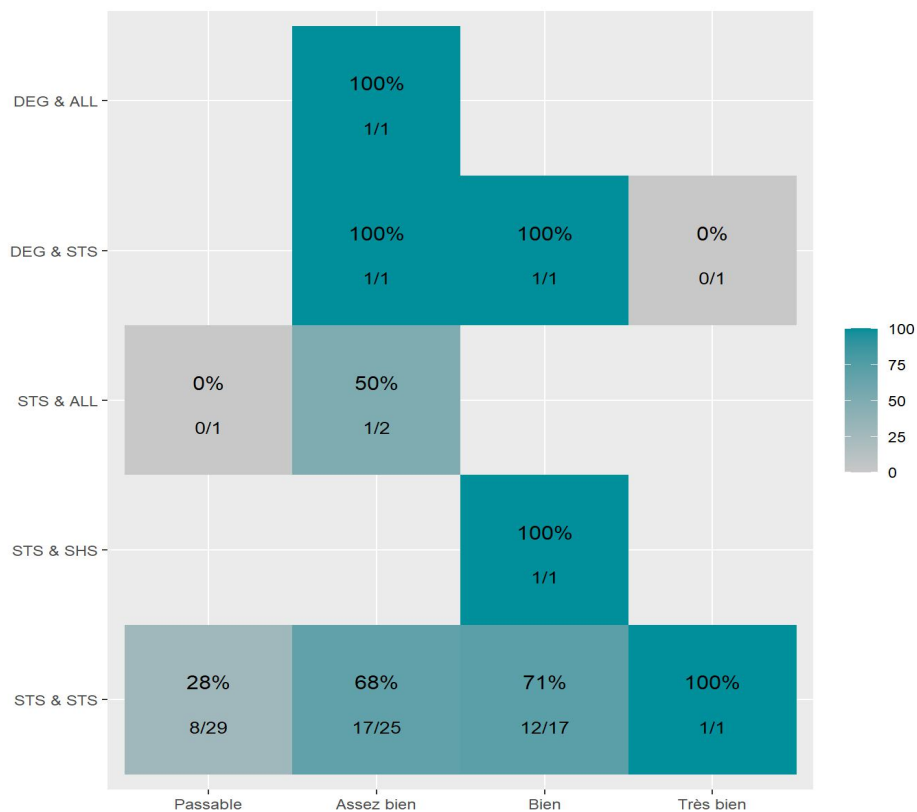

Réussite en fonction des nouveaux baccalauréats généraux

80 étudiants inscrits

43 étudiants admis (53,8%)

Réussite en fonction des baccalauréats S, ES, L, Bac Techno, Bac Pro, Bac étranger et autres diplômes

21 étudiants inscrits

6 étudiants admis (28,6%)

18 néo-bachelier admis

(45% des néo-bachelier)

25 étudiants ayant obtenu leurs baccalauréat avant 2 024 (62,5 %)

2 néo-bachelier admis

(40% des néo-bachelier)

4 étudiants ayant obtenu leurs baccalauréat avant 2 024 (25 %)

Les 2 spécialités de terminale ont été regroupées par domaine de formation :

ALL : Arts, Lettres, Langues / **DEG** : Droit, Economie, Gestion / **SHS** : Sciences, Humaines et Sociales / **STS** : Sciences, Technologies, Santé