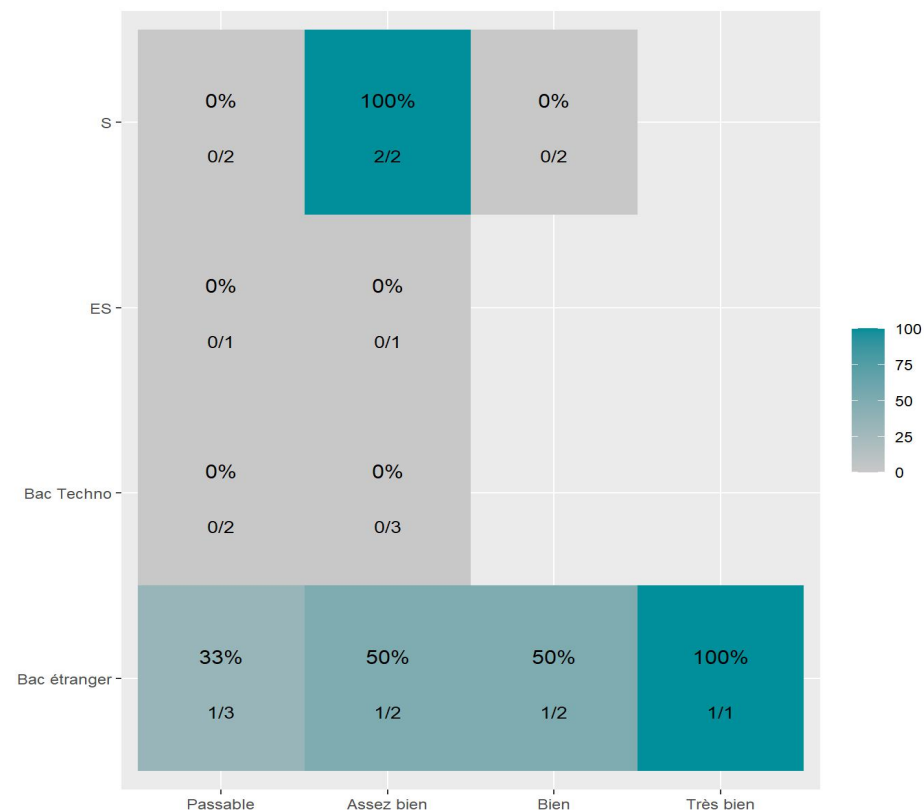

Réussite en fonction des nouveaux baccalauréats généraux

80 étudiants inscrits

43 étudiants admis (53,8%)

Réussite en fonction des baccalauréats S, ES, L, Bac Techno, Bac Pro, Bac étranger et autres diplômes

21 étudiants inscrits

6 étudiants admis (28,6%)

18 néo-bachelier admis

(45% des néo-bachelier)

25 étudiants ayant obtenu leurs baccalauréat avant 2 024 (62,5 %)

2 néo-bachelier admis

(40% des néo-bachelier)

4 étudiants ayant obtenu leurs baccalauréat avant 2 024 (25 %)

Les 2 spécialités de terminale ont été regroupées par domaine de formation :

ALL : Arts, Lettres, Langues / **DEG** : Droit, Economie, Gestion / **SHS** : Sciences, Humaines et Sociales / **STS** : Sciences, Technologies, Santé