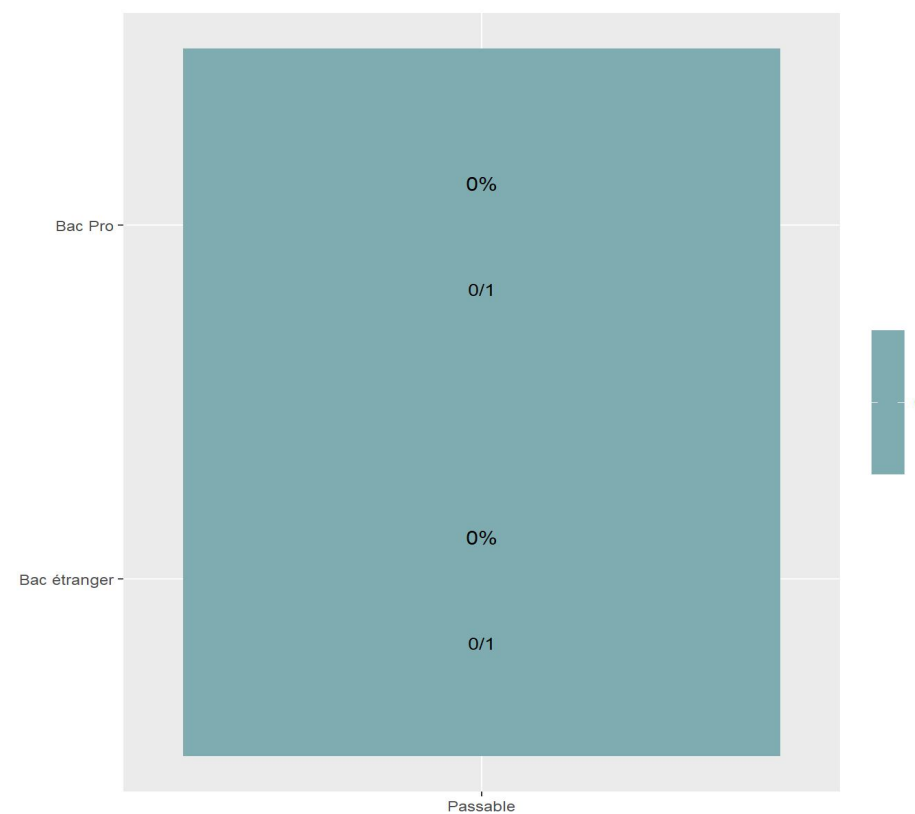

Réussite en fonction des nouveaux baccalauréats généraux

19 étudiants inscrits

11 étudiants admis ( 57,9%)

Réussite en fonction des baccalauréats S, ES, L, Bac Techno, Bac Pro, Bac étranger et autres diplômes

2 étudiants inscrits

0 étudiants admis ( 0%)

9 néo-bachelier admis

(60% des néo-bachelier)

2 étudiants ayant obtenu leurs baccalauréat avant 2024 (50%)

0 néo-bachelier admis

(--% des néo-bachelier)

0 étudiants ayant obtenu leurs baccalauréat avant 2024 (0%)

Les 2 spécialités de terminale ont été regroupées par domaine de formation :

ALL : Arts, Lettres, Langues / DEG : Droit, Economie, Gestion / SHS : Sciences, Humaines et Sociales / STS : Sciences, Technologies, Santé