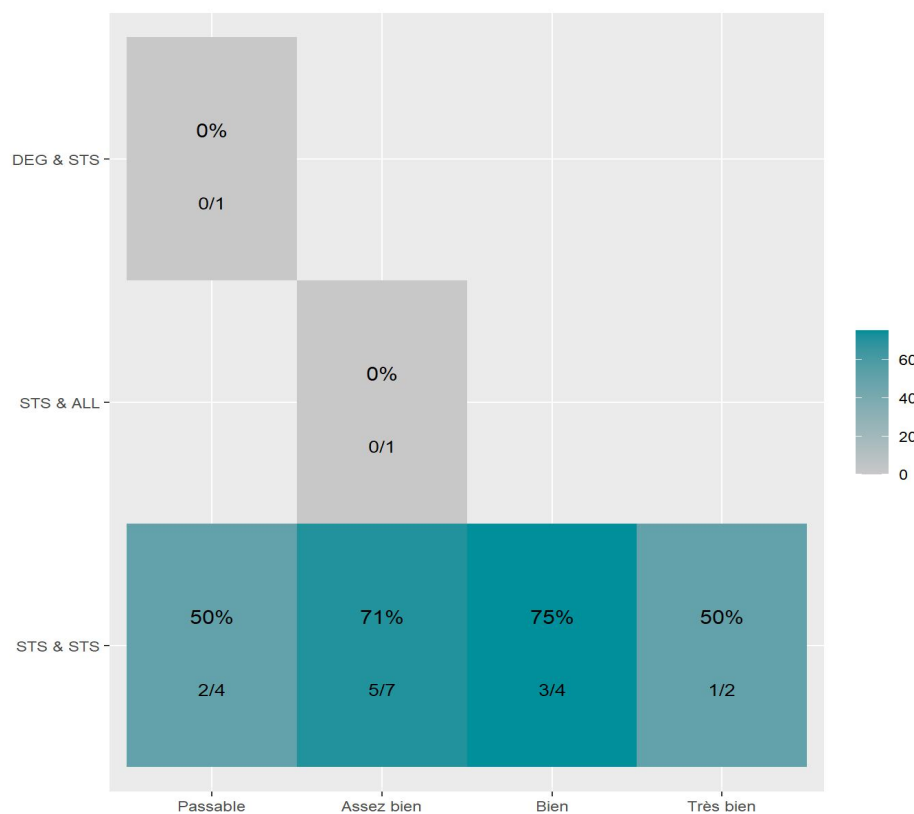

Réussite en fonction des nouveaux baccalauréats généraux

19 étudiants inscrits

11 étudiants admis ( 57,9%)

Réussite en fonction des baccalauréats S, ES, L, Bac Techno, Bac Pro, Bac étranger et autres diplômes

2 étudiants inscrits

0 étudiants admis ( 0%)

9 néo-bachelier admis

(60% des néo-bachelier)

2 étudiants ayant obtenu leurs baccalauréat avant 2024 (50%)

0 néo-bachelier admis

(--% des néo-bachelier)

0 étudiants ayant obtenu leurs baccalauréat avant 2024 (0%)

Les 2 spécialités de terminale ont été regroupées par domaine de formation :

ALL : Arts, Lettres, Langues / DEG : Droit, Economie, Gestion / SHS : Sciences, Humaines et Sociales / STS : Sciences, Technologies, Santé