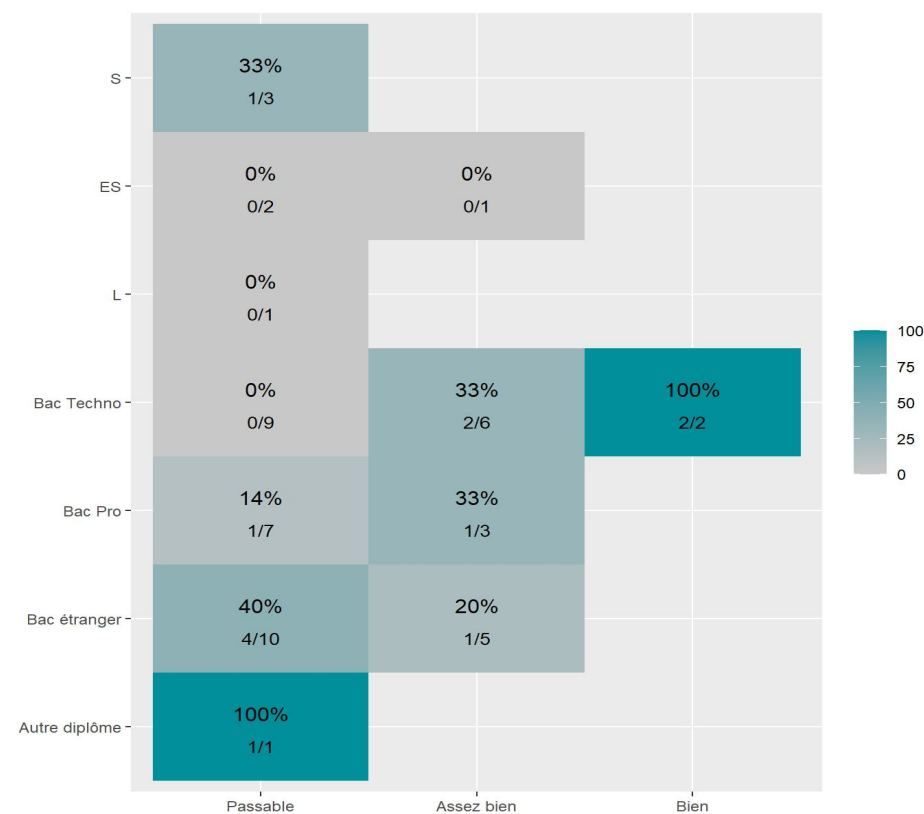

Réussite en fonction des nouveaux baccalauréats généraux

68 étudiants inscrits

28 étudiants admis (41,2%)

Réussite en fonction des baccalauréats S, ES, L, Bac Techno, Bac Pro, Bac étranger et autres diplômes

50 étudiants inscrits

13 étudiants admis (26%)

17 néo-bachelier admis (47,2% des néo-bachelier)

11 étudiants ayant obtenu leurs baccalauréat avant 2024 (34,4 %)

4 néo-bachelier admis (30,8% des néo-bachelier)

8 étudiants ayant obtenu leurs baccalauréat avant 2024 (22,2 %)

Les 2 spécialités de terminale ont été regroupées par domaine de formation :

ALL : Arts, Lettres, Langues / **DEG** : Droit, Economie, Gestion / **SHS** : Sciences, Humaines et Sociales / **STS** : Sciences, Technologies, Santé