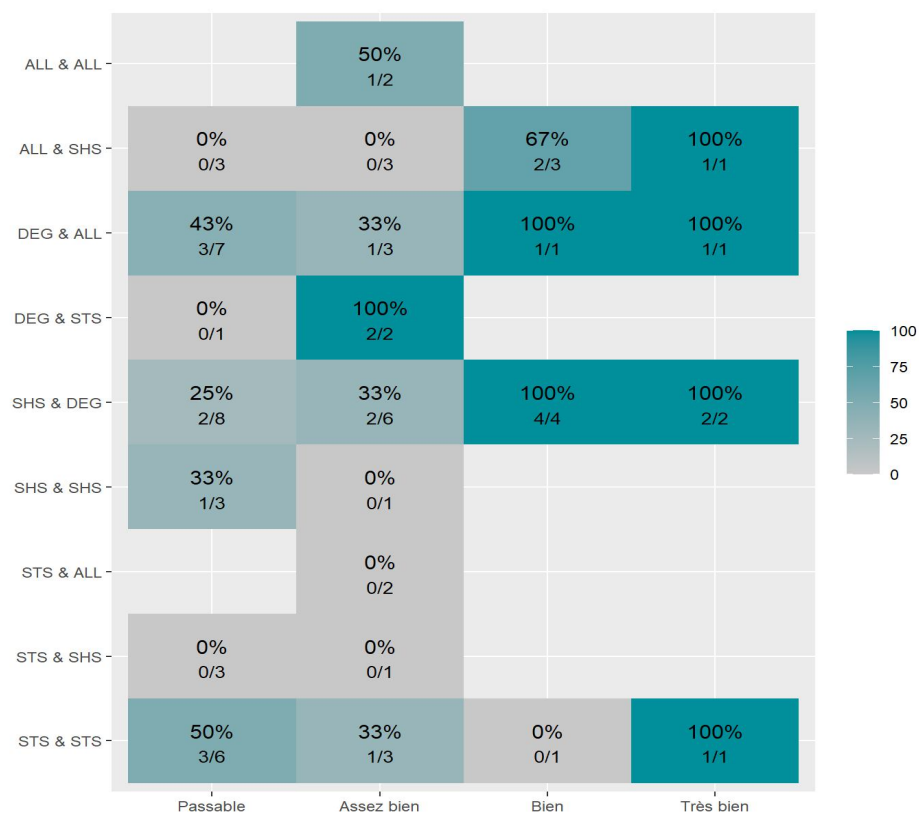

Réussite en fonction des nouveaux baccalauréats généraux

68 étudiants inscrits

28 étudiants admis (41,2%)

Réussite en fonction des baccalauréats S, ES, L, Bac Techno, Bac Pro, Bac étranger et autres diplômes

50 étudiants inscrits

13 étudiants admis (26%)

17 néo-bachelier admis (47,2% des néo-bachelier)

11 étudiants ayant obtenu leurs baccalauréat avant 2024 (34,4 %)

4 néo-bachelier admis (30,8% des néo-bachelier)

8 étudiants ayant obtenu leurs baccalauréat avant 2024 (22,2 %)

Les 2 spécialités de terminale ont été regroupées par domaine de formation :

ALL : Arts, Lettres, Langues / **DEG** : Droit, Economie, Gestion / **SHS** : Sciences, Humaines et Sociales / **STS** : Sciences, Technologies, Santé