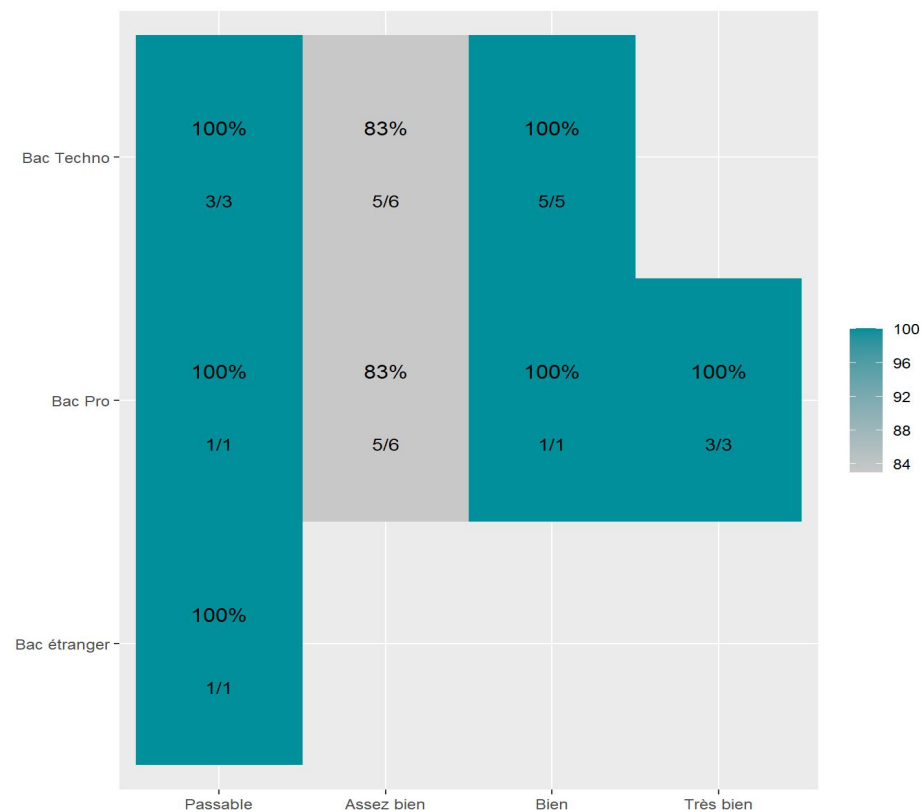

Réussite en fonction des nouveaux baccalauréats généraux

127 étudiants inscrits

120 étudiants admis (94,5%)

Réussite en fonction des baccalauréats S, ES, L, Bac Techno, Bac Pro, Bac étranger et autres diplômes

26 étudiants inscrits

24 étudiants admis (92,3%)

107 néo-bachelier admis (96,4% des néo-bachelier)

13 étudiants ayant obtenu leurs baccalauréat avant 2024 (81,3 %)

17 néo-bachelier admis (94,4% des néo-bachelier)

7 étudiants ayant obtenu leurs baccalauréat avant 2024 (87,5 %)

Les 2 spécialités de terminale ont été regroupées par domaine de formation :

ALL : Arts, Lettres, Langues / **DEG** : Droit, Economie, Gestion / **SHS** : Sciences, Humaines et Sociales / **STS** : Sciences, Technologies, Santé