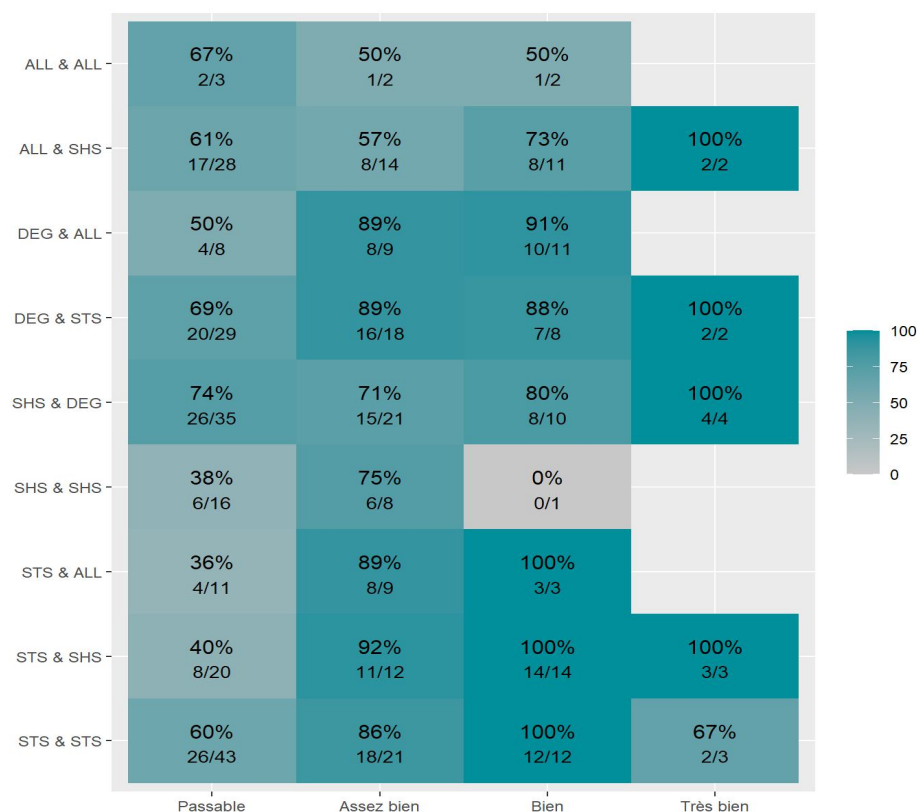

Réussite en fonction des nouveaux baccalauréats généraux
393 étudiants inscrits
280 étudiants admis (71,2%)

Réussite en fonction des baccalauréats S, ES, L, Bac Techno, Bac Pro, Bac étranger et autres diplômes
175 étudiants inscrits
82 étudiants admis (46,9%)

202 néo-bachelier admis (73,5% des néo-bachelier)
78 étudiants ayant obtenu leurs baccalauréat avant 2024 (66,1 %)
16 néo-bachelier admis (33,3% des néo-bachelier)
66 étudiants ayant obtenu leurs baccalauréat avant 2024 (52 %)

Les 2 spécialités de terminale ont été regroupées par domaine de formation :

ALL : Arts, Lettres, Langues / **DEG** : Droit, Economie, Gestion / **SHS** : Sciences, Humaines et Sociales / **STS** : Sciences, Technologies, Santé