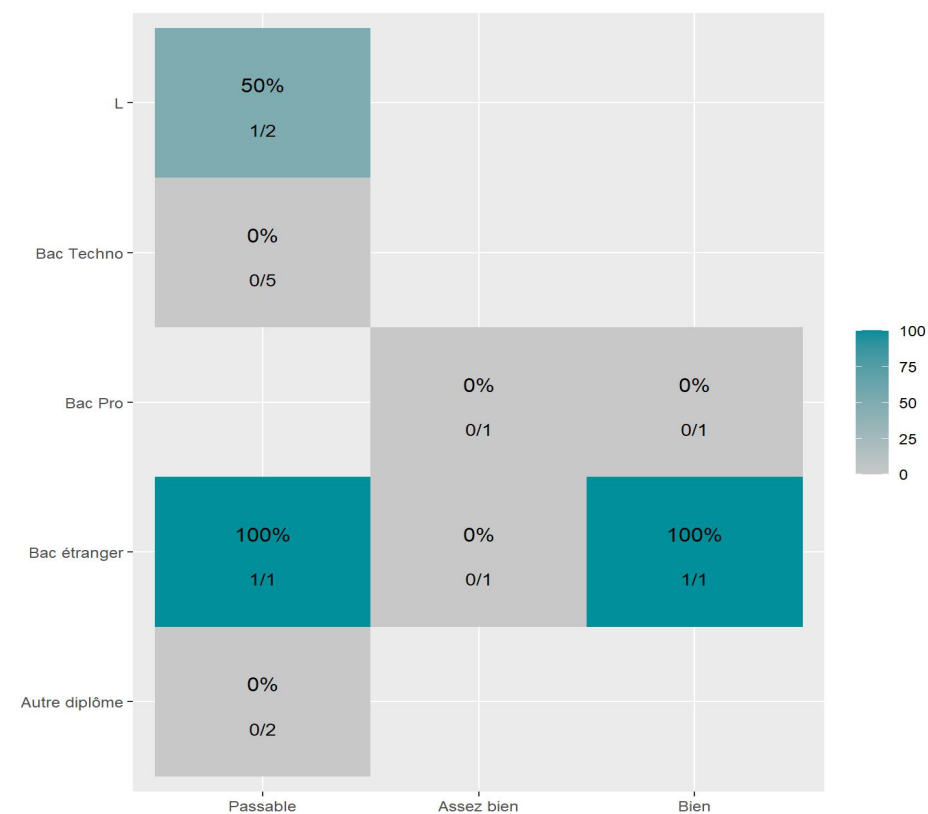

Réussite en fonction des nouveaux baccalauréats généraux

23 étudiants inscrits

7 étudiants admis (30,4%)

Réussite en fonction des baccalauréats S, ES, L, Bac Techno, Bac Pro, Bac étranger et autres diplômes

14 étudiants inscrits

3 étudiants admis (21,4%)

3 néo-bachelier admis (33,3% des néo-bachelier)

4 étudiants ayant obtenu leurs baccalauréat avant 2024 (28,6 %)

0 néo-bachelier admis (--% des néo-bachelier)

3 étudiants ayant obtenu leurs baccalauréat avant 2024 (21,4 %)

Les 2 spécialités de terminale ont été regroupées par domaine de formation :

ALL : Arts, Lettres, Langues / **DEG** : Droit, Economie, Gestion / **SHS** : Sciences, Humaines et Sociales / **STS** : Sciences, Technologies, Santé