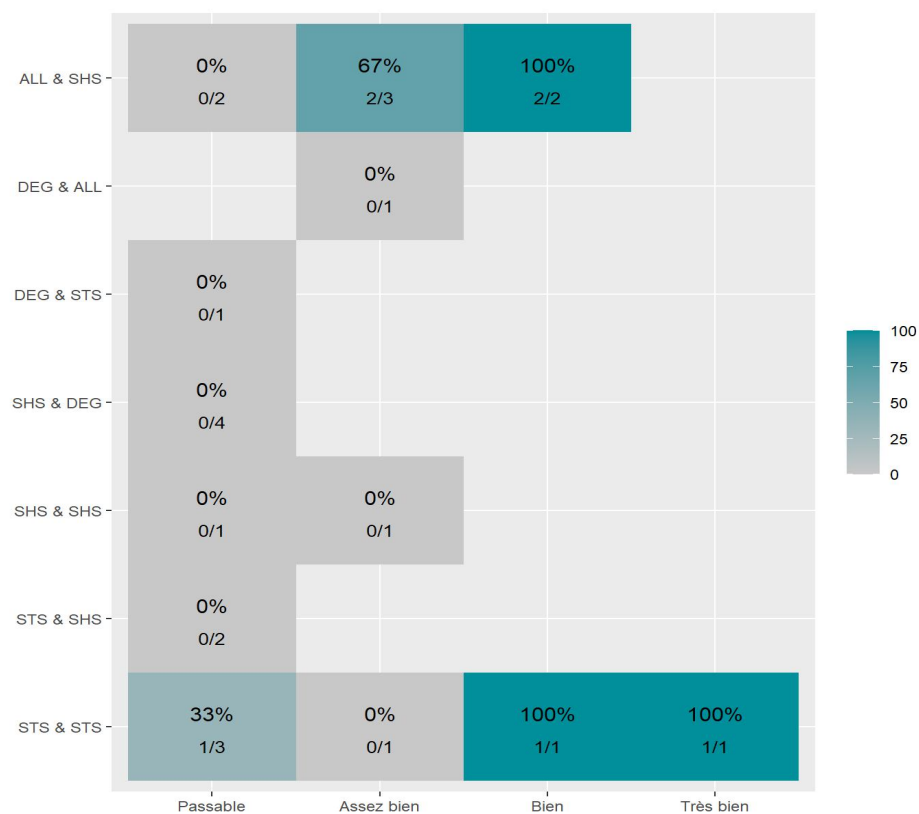

Réussite en fonction des nouveaux baccalauréats généraux

23 étudiants inscrits

7 étudiants admis (30,4%)

Réussite en fonction des baccalauréats S, ES, L, Bac Techno, Bac Pro, Bac étranger et autres diplômes

14 étudiants inscrits

3 étudiants admis (21,4%)

3 néo-bachelier admis (33,3% des néo-bachelier)

4 étudiants ayant obtenu leurs baccalauréat avant 2024 (28,6 %)

0 néo-bachelier admis (--% des néo-bachelier)

3 étudiants ayant obtenu leurs baccalauréat avant 2024 (21,4 %)

Les 2 spécialités de terminale ont été regroupées par domaine de formation :

ALL : Arts, Lettres, Langues / **DEG** : Droit, Economie, Gestion / **SHS** : Sciences, Humaines et Sociales / **STS** : Sciences, Technologies, Santé