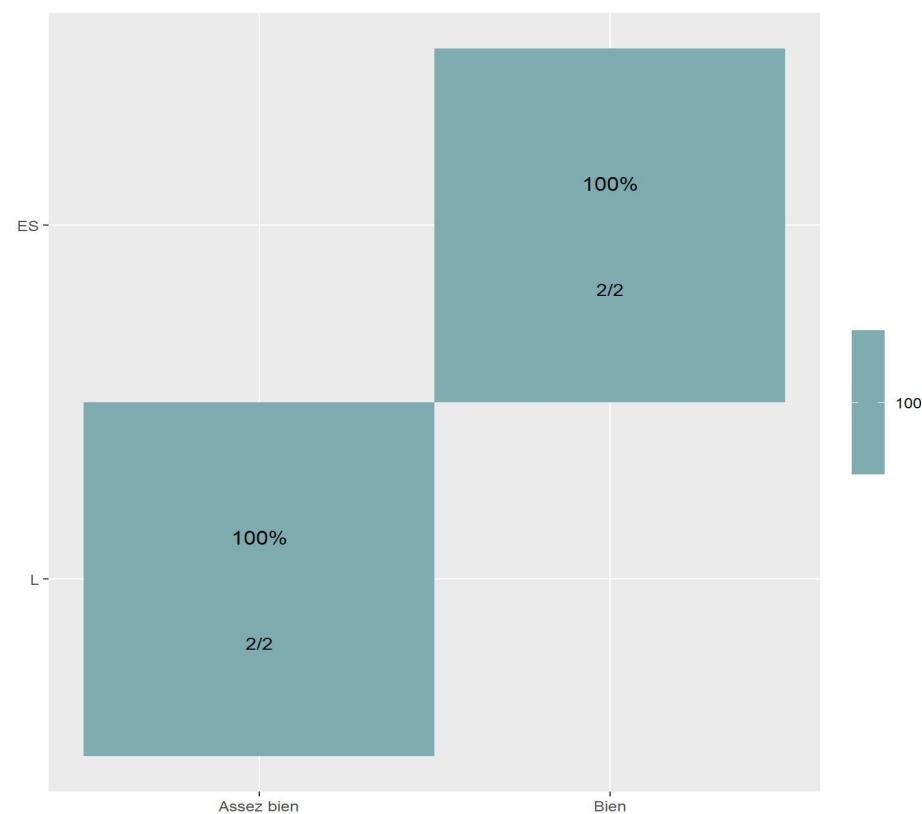

Réussite en fonction des nouveaux baccalauréats généraux

115 étudiants inscrits

104 étudiants admis (90,4%)

Réussite en fonction des baccalauréats S, ES, L, Bac Techno, Bac Pro, Bac étranger et autres diplômes

4 étudiants inscrits

4 étudiants admis (100%)

74 néo-bachelier admis (90,2% des néo-bachelier)

30 étudiants ayant obtenu leurs baccalauréat avant 2 024 (90,9 %)

0 néo-bachelier admis (--% des néo-bachelier)

4 étudiants ayant obtenu leurs baccalauréat avant 2 024 (100 %)

Les 2 spécialités de terminale ont été regroupées par domaine de formation :

ALL : Arts, Lettres, Langues / **DEG** : Droit, Economie, Gestion / **SHS** : Sciences, Humaines et Sociales / **STS** : Sciences, Technologies, Santé