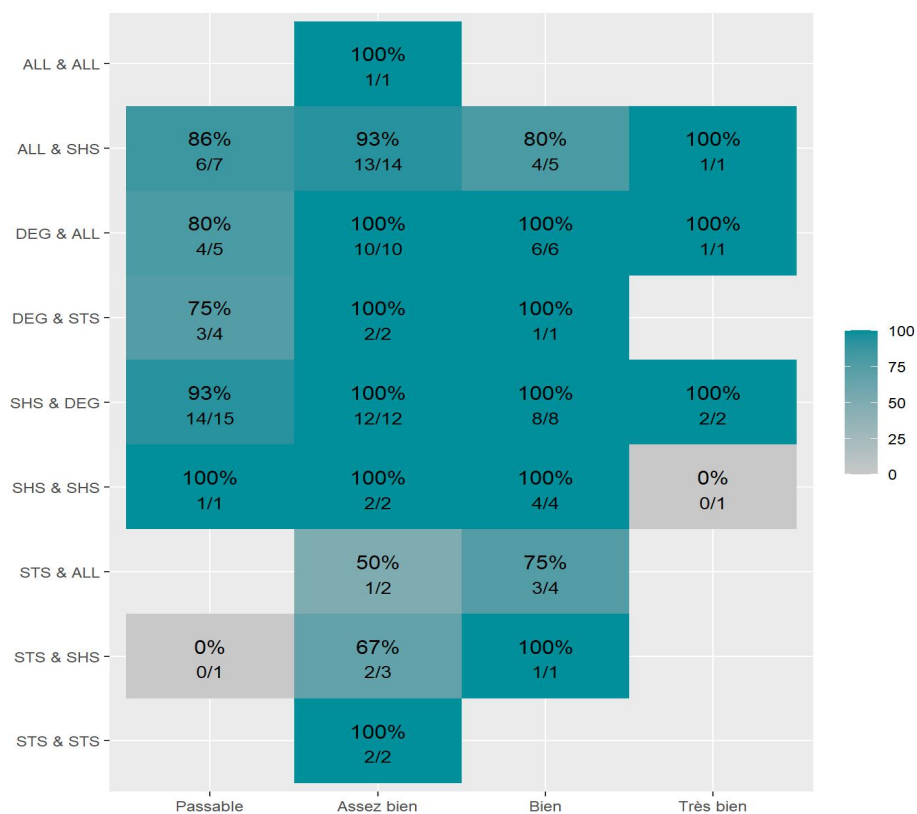

Réussite en fonction des nouveaux baccalauréats généraux

115 étudiants inscrits

104 étudiants admis (90,4%)

Réussite en fonction des baccalauréats S, ES, L, Bac Techno, Bac Pro, Bac étranger et autres diplômes

4 étudiants inscrits

4 étudiants admis (100%)

74 néo-bachelier admis (90,2% des néo-bachelier)

30 étudiants ayant obtenu leurs baccalauréat avant 2 024 (90,9 %)

0 néo-bachelier admis (--% des néo-bachelier)

4 étudiants ayant obtenu leurs baccalauréat avant 2 024 (100 %)

Les 2 spécialités de terminale ont été regroupées par domaine de formation :

ALL : Arts, Lettres, Langues / **DEG** : Droit, Economie, Gestion / **SHS** : Sciences, Humaines et Sociales / **STS** : Sciences, Technologies, Santé