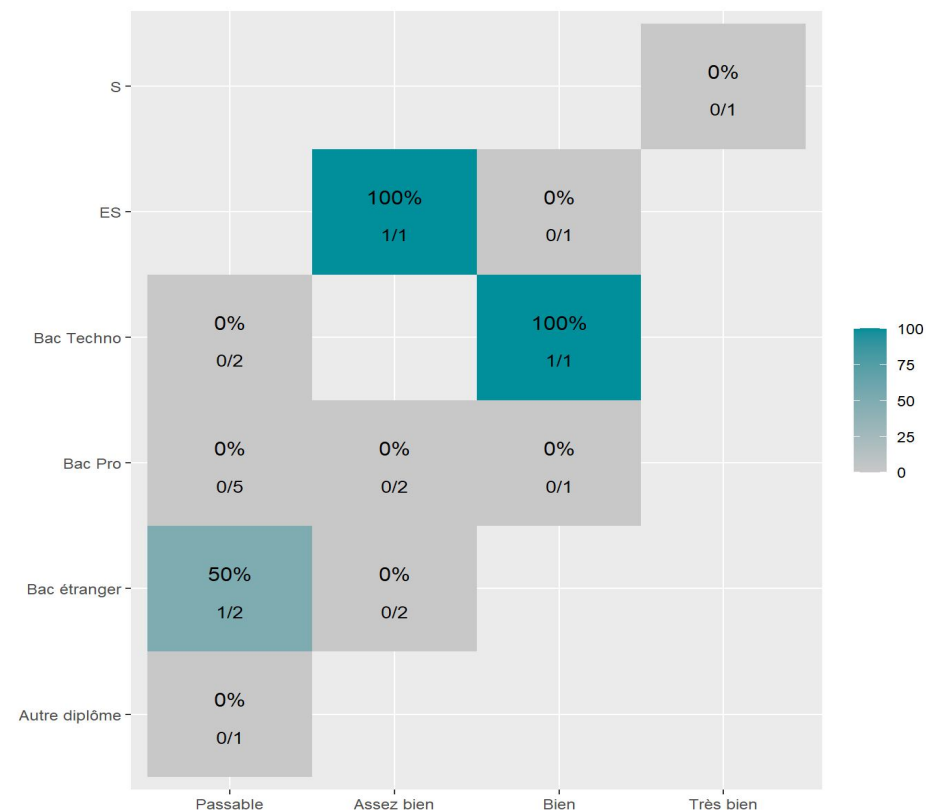

Réussite en fonction des nouveaux baccalauréats généraux

35 étudiants inscrits

22 étudiants admis (62,9%)

Réussite en fonction des baccalauréats S, ES, L, Bac Techno, Bac Pro, Bac étranger et autres diplômes

19 étudiants inscrits

3 étudiants admis (15,8%)

12 néo-bachelier admis (54,5% des néo-bachelier)

10 étudiants ayant obtenu leurs baccalauréat avant 2024 (76,9 %)

1 néo-bachelier admis (16,7% des néo-bachelier)

2 étudiants ayant obtenu leurs baccalauréat avant 2024 (15,4 %)

Les 2 spécialités de terminale ont été regroupées par domaine de formation :

ALL : Arts, Lettres, Langues / **DEG** : Droit, Economie, Gestion / **SHS** : Sciences, Humaines et Sociales / **STS** : Sciences, Technologies, Santé