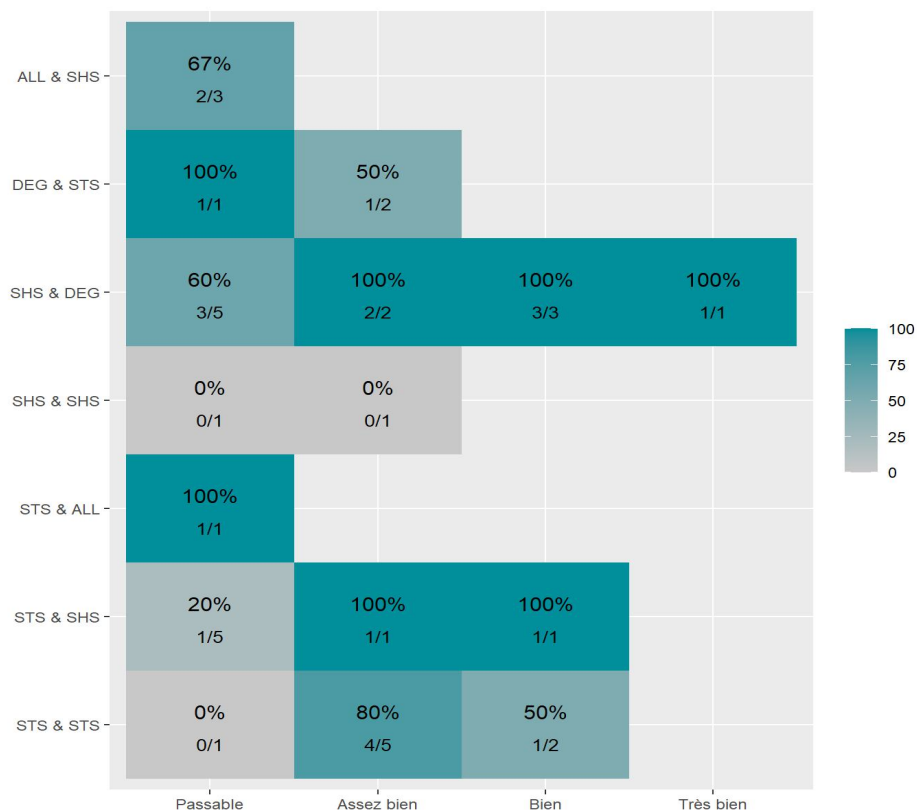

Réussite en fonction des nouveaux baccalauréats généraux

35 étudiants inscrits

22 étudiants admis (62,9%)

Réussite en fonction des baccalauréats S, ES, L, Bac Techno, Bac Pro, Bac étranger et autres diplômes

19 étudiants inscrits

3 étudiants admis (15,8%)

12 néo-bachelier admis (54,5% des néo-bachelier)

10 étudiants ayant obtenu leurs baccalauréat avant 2024 (76,9 %)

1 néo-bachelier admis (16,7% des néo-bachelier)

2 étudiants ayant obtenu leurs baccalauréat avant 2024 (15,4 %)

Les 2 spécialités de terminale ont été regroupées par domaine de formation :

ALL : Arts, Lettres, Langues / **DEG** : Droit, Economie, Gestion / **SHS** : Sciences, Humaines et Sociales / **STS** : Sciences, Technologies, Santé