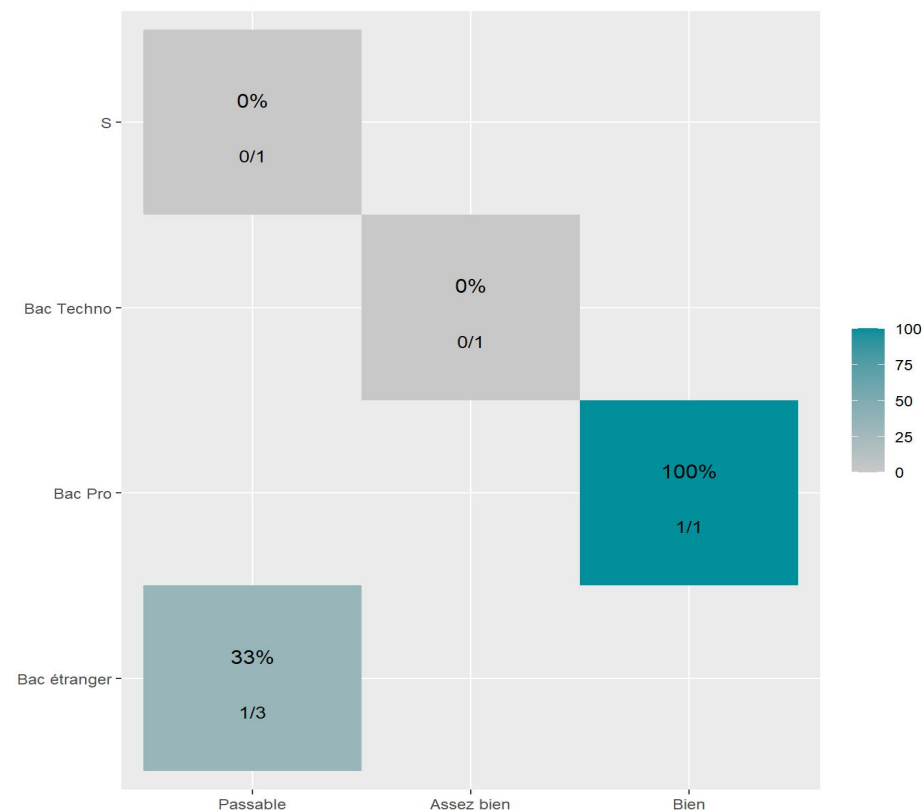

Réussite en fonction des nouveaux baccalauréats généraux

79 étudiants inscrits

65 étudiants admis (82,3%)

Réussite en fonction des baccalauréats S, ES, L, Bac Techno, Bac Pro, Bac étranger et autres diplômes

6 étudiants inscrits

2 étudiants admis (33,3%)

55 néo-bachelier admis (82,1% des néo-bachelier)

10 étudiants ayant obtenu leurs baccalauréat avant 2024 (83,3 %)

1 néo-bachelier admis (100% des néo-bachelier)

1 étudiants ayant obtenu leurs baccalauréat avant 2024 (20 %)

Les 2 spécialités de terminale ont été regroupées par domaine de formation :

ALL : Arts, Lettres, Langues / DEG : Droit, Economie, Gestion / SHS : Sciences, Humaines et Sociales / STS : Sciences, Technologies, Santé