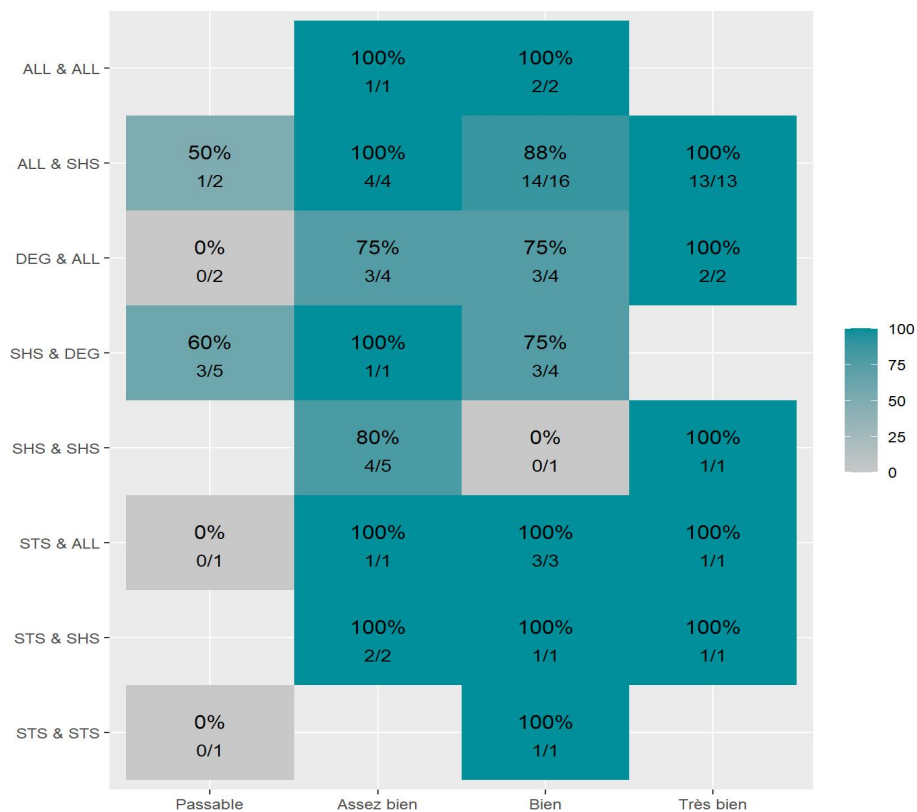

Réussite en fonction des nouveaux baccalauréats généraux

79 étudiants inscrits

65 étudiants admis (82,3%)

Réussite en fonction des baccalauréats S, ES, L, Bac Techno, Bac Pro, Bac étranger et autres diplômes

6 étudiants inscrits

2 étudiants admis (33,3%)

55 néo-bachelier admis (82,1% des néo-bachelier)

10 étudiants ayant obtenu leurs baccalauréat avant 2024 (83,3 %)

1 néo-bachelier admis (100% des néo-bachelier)

1 étudiants ayant obtenu leurs baccalauréat avant 2024 (20 %)

Les 2 spécialités de terminale ont été regroupées par domaine de formation :

ALL : Arts, Lettres, Langues / DEG : Droit, Economie, Gestion / SHS : Sciences, Humaines et Sociales / STS : Sciences, Technologies, Santé