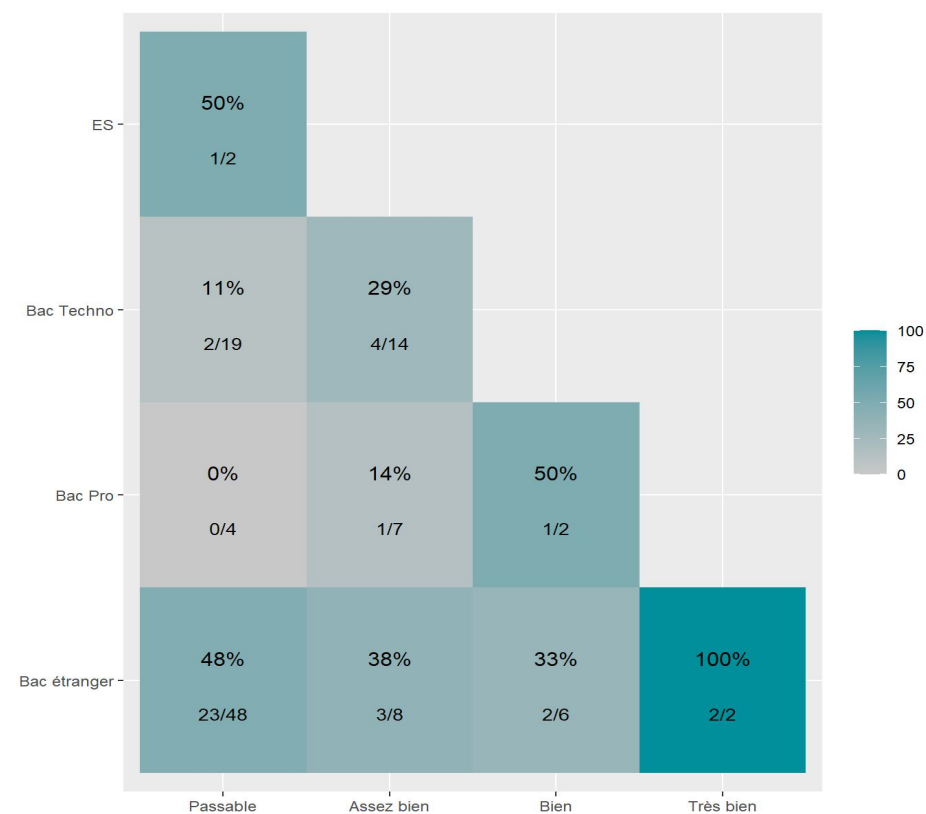

Réussite en fonction des nouveaux baccalauréats généraux

121 étudiants inscrits

62 étudiants admis (51,2%)

Réussite en fonction des baccalauréats S, ES, L, Bac Techno, Bac Pro, Bac étranger et autres diplômes

112 étudiants inscrits

39 étudiants admis (34,8%)

46 néo-bachelier admis (61,3% des néo-bachelier)

16 étudiants ayant obtenu leurs baccalauréat avant 2024 (34,8 %)

16 néo-bachelier admis (48,5% des néo-bachelier)

23 étudiants ayant obtenu leurs baccalauréat avant 2024 (29,1 %)

Les 2 spécialités de terminale ont été regroupées par domaine de formation :

ALL : Arts, Lettres, Langues / DEG : Droit, Economie, Gestion / SHS : Sciences, Humaines et Sociales / STS : Sciences, Technologies, Santé