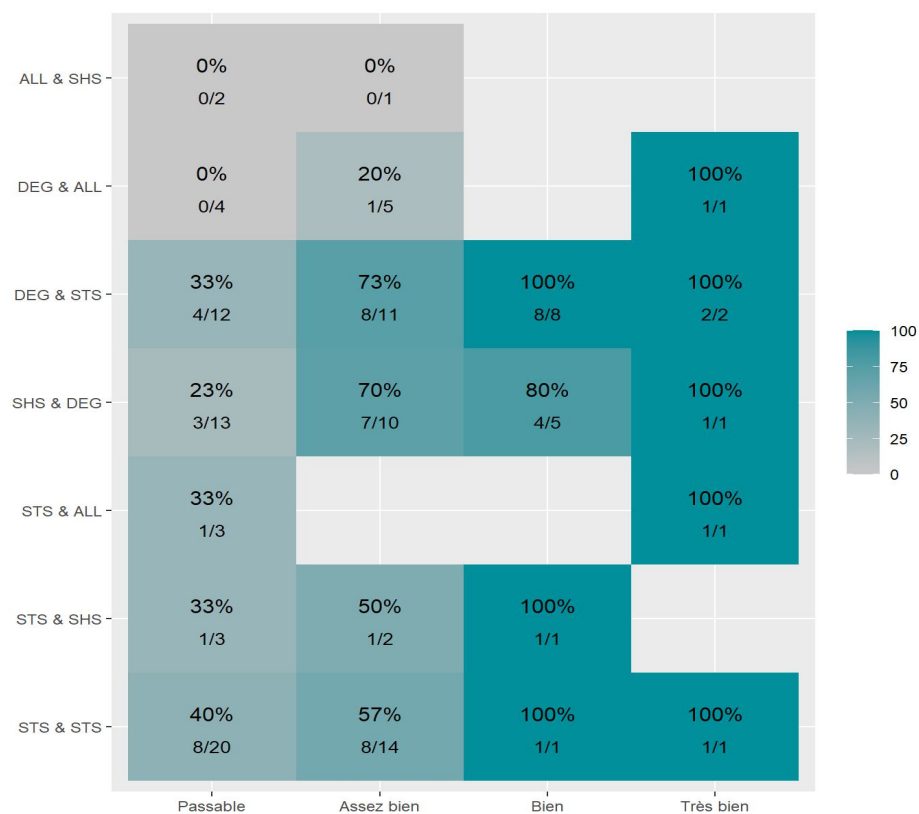

Réussite en fonction des nouveaux baccalauréats généraux

121 étudiants inscrits

62 étudiants admis (51,2%)

Réussite en fonction des baccalauréats S, ES, L, Bac Techno, Bac Pro, Bac étranger et autres diplômes

112 étudiants inscrits

39 étudiants admis (34,8%)

46 néo-bachelier admis (61,3% des néo-bachelier)

16 étudiants ayant obtenu leurs baccalauréat avant 2024 (34,8 %)

16 néo-bachelier admis (48,5% des néo-bachelier)

23 étudiants ayant obtenu leurs baccalauréat avant 2024 (29,1 %)

Les 2 spécialités de terminale ont été regroupées par domaine de formation :

ALL : Arts, Lettres, Langues / DEG : Droit, Economie, Gestion / SHS : Sciences, Humaines et Sociales / STS : Sciences, Technologies, Santé