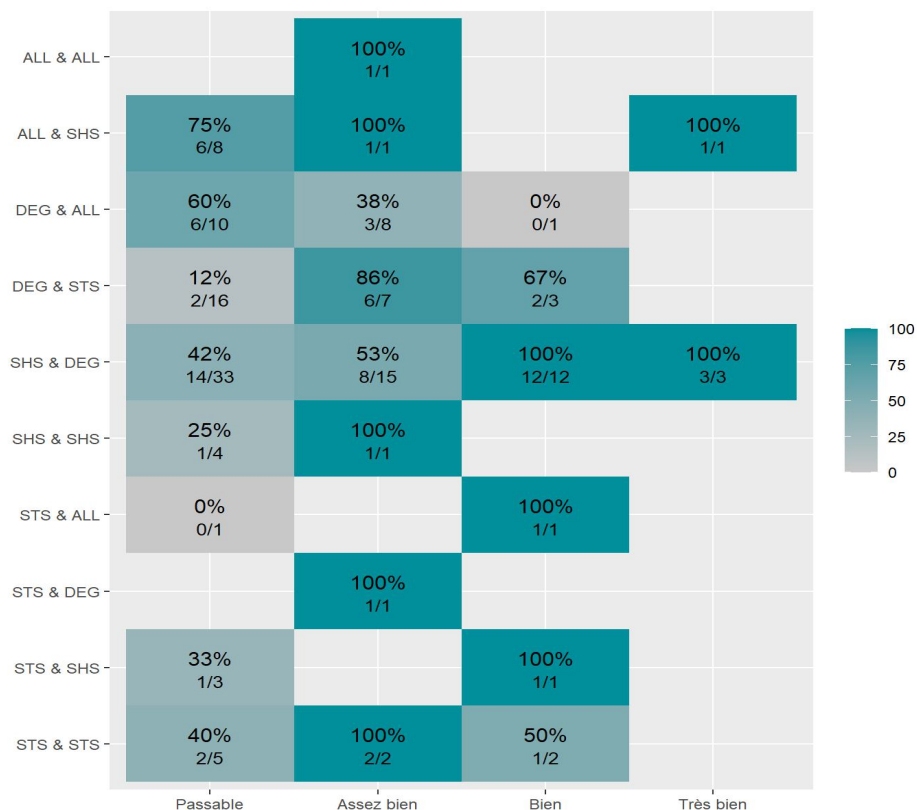

Réussite en fonction des nouveaux baccalauréats généraux

140 étudiants inscrits 76 étudiants admis (54,3%)

Réussite en fonction des baccalauréats S, ES, L, Bac Techno, Bac Pro, Bac étranger et autres diplômes

149 étudiants inscrits 25 étudiants admis (16,8%)

47 néo-bachelier admis (56,6% des néo-bachelier)

29 étudiants ayant obtenu leurs baccalauréat avant 2024 (50,9 %)

7 néo-bachelier admis (14,9% des néo-bachelier)

18 étudiants ayant obtenu leurs baccalauréat avant 2024 (17,6 %)

Les 2 spécialités de terminale ont été regroupées par domaine de formation :

ALL : Arts, Lettres, Langues / **DEG** : Droit, Economie, Gestion / **SHS** : Sciences, Humaines et Sociales / **STS** : Sciences, Technologies, Santé