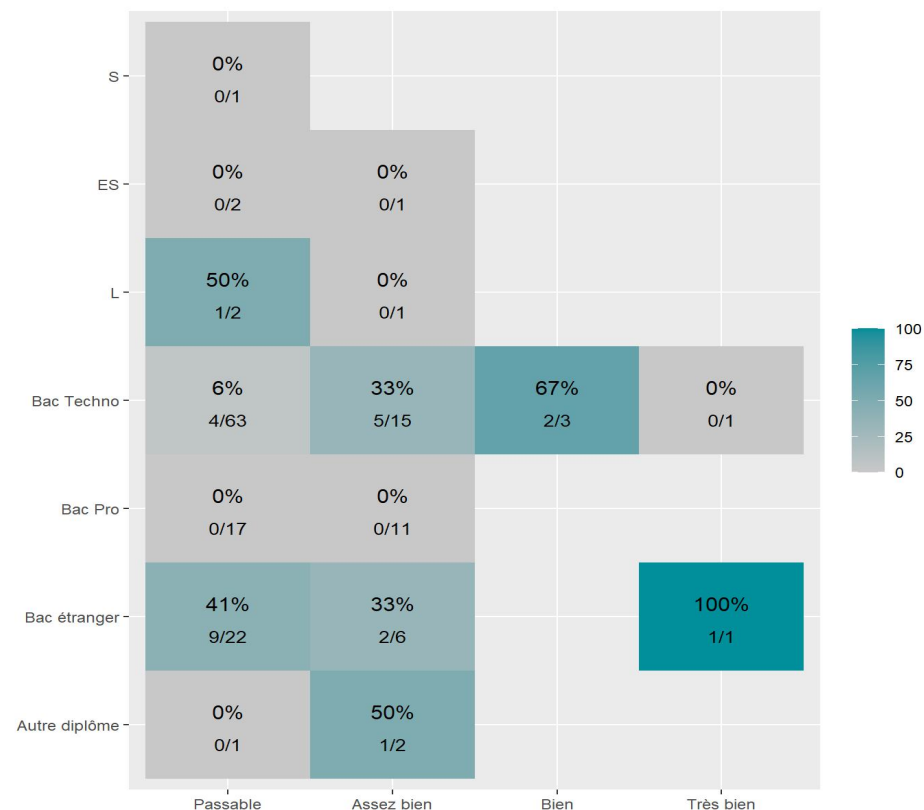

Réussite en fonction des nouveaux baccalauréats généraux

140 étudiants inscrits 76 étudiants admis (54,3%)

Réussite en fonction des baccalauréats S, ES, L, Bac Techno, Bac Pro, Bac étranger et autres diplômes

149 étudiants inscrits 25 étudiants admis (16,8%)

47 néo-bachelier admis (56,6% des néo-bachelier)

29 étudiants ayant obtenu leurs baccalauréat avant 2024 (50,9 %)

7 néo-bachelier admis (14,9% des néo-bachelier)

18 étudiants ayant obtenu leurs baccalauréat avant 2024 (17,6 %)

Les 2 spécialités de terminale ont été regroupées par domaine de formation :

ALL : Arts, Lettres, Langues / **DEG** : Droit, Economie, Gestion / **SHS** : Sciences, Humaines et Sociales / **STS** : Sciences, Technologies, Santé