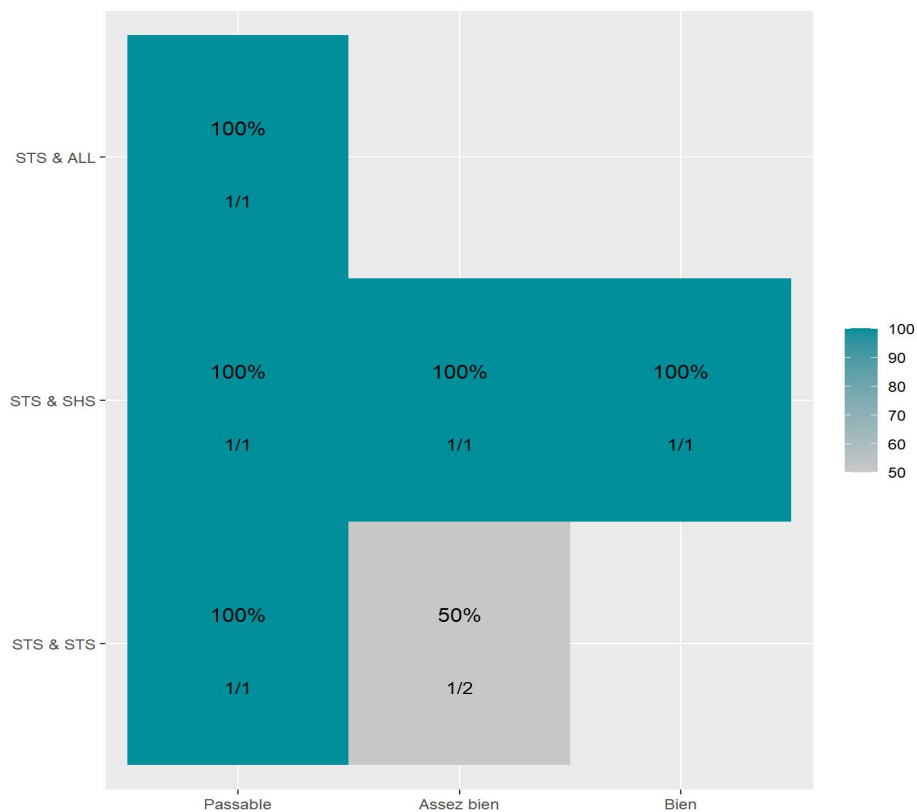

Réussite en fonction des nouveaux baccalauréats généraux

7 étudiants inscrits

6 étudiants admis (85,7%)

Réussite en fonction des baccalauréats S, ES, L, Bac Techno, Bac Pro, Bac étranger et autres diplômes

5 étudiants inscrits

0 étudiants admis (0%)

4 néo-bachelier admis (100% des néo-bachelier)

2 étudiants ayant obtenu leurs baccalauréat avant 2024 (66,7 %)

0 néo-bachelier admis (0% des néo-bachelier)

0 étudiants ayant obtenu leurs baccalauréat avant 2024 (-- %)

Les 2 spécialités de terminale ont été regroupées par domaine de formation :

ALL : Arts, Lettres, Langues / **DEG** : Droit, Economie, Gestion / **SHS** : Sciences, Humaines et Sociales / **STS** : Sciences, Technologies, Santé