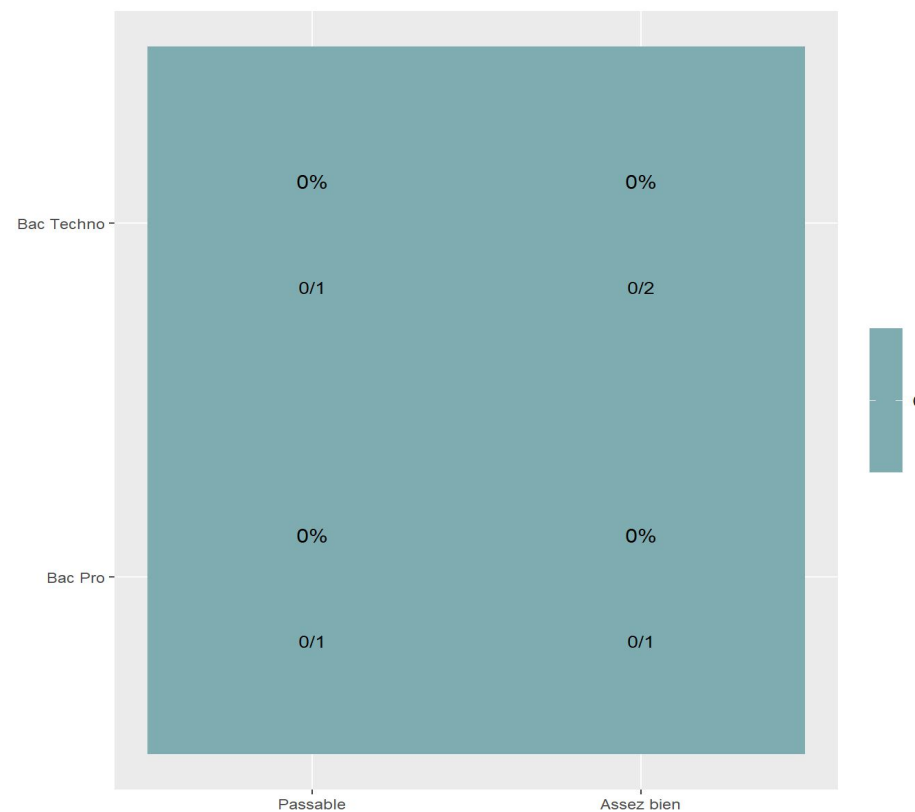

Réussite en fonction des nouveaux baccalauréats généraux

7 étudiants inscrits

6 étudiants admis (85,7%)

Réussite en fonction des baccalauréats S, ES, L, Bac Techno, Bac Pro, Bac étranger et autres diplômes

5 étudiants inscrits

0 étudiants admis (0%)

4 néo-bachelier admis (100% des néo-bachelier)

2 étudiants ayant obtenu leurs baccalauréat avant 2024 (66,7 %)

0 néo-bachelier admis (0% des néo-bachelier)

0 étudiants ayant obtenu leurs baccalauréat avant 2024 (-- %)

Les 2 spécialités de terminale ont été regroupées par domaine de formation :

ALL : Arts, Lettres, Langues / **DEG** : Droit, Economie, Gestion / **SHS** : Sciences, Humaines et Sociales / **STS** : Sciences, Technologies, Santé