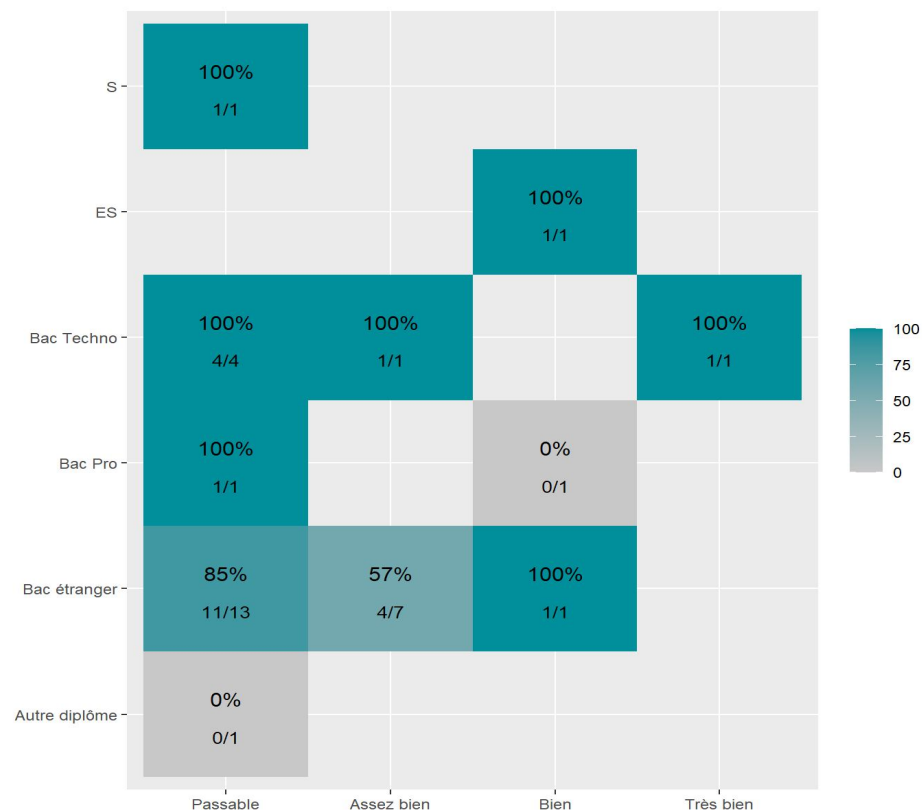

**Réussite en fonction des nouveaux baccalauréats généraux**  
**19 étudiants inscrits      14 étudiants admis ( 73,7%)**

**Réussite en fonction des baccalauréats S, ES, L, Bac Techno, Bac Pro, Bac étranger et autres diplômes**  
**32 étudiants inscrits      25 étudiants admis ( 78,1%)**

**7 néo-bachelier admis (77,8% des néo-bachelier)**  
**7 étudiants ayant obtenu leurs baccalauréat avant 2024 (70%)**

**7 néo-bachelier admis (100% des néo-bachelier)**  
**18 étudiants ayant obtenu leurs baccalauréat avant 2024 (72%)**

Les 2 spécialités de terminale ont été regroupées par domaine de formation :

**ALL** : Arts, Lettres, Langues / **DEG** : Droit, Economie, Gestion / **SHS** : Sciences, Humaines et Sociales / **STS** : Sciences, Technologies, Santé