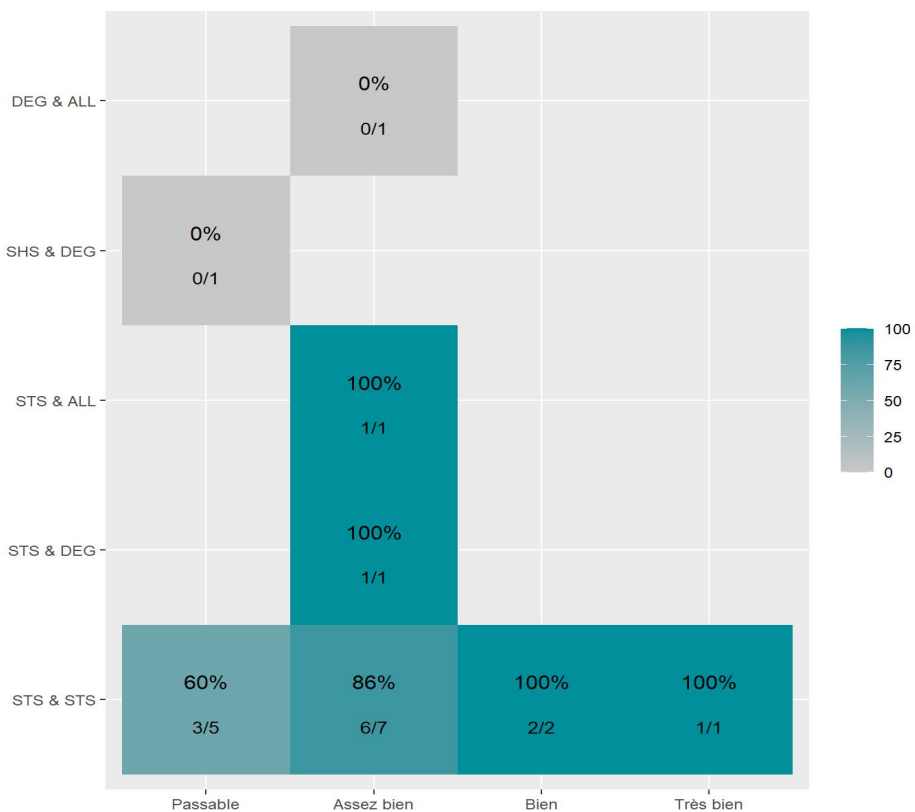

**Réussite en fonction des nouveaux baccalauréats généraux**  
**19 étudiants inscrits      14 étudiants admis ( 73,7%)**

**Réussite en fonction des baccalauréats S, ES, L, Bac Techno, Bac Pro, Bac étranger et autres diplômes**  
**32 étudiants inscrits      25 étudiants admis ( 78,1%)**

**7 néo-bachelier admis (77,8% des néo-bachelier)**  
**7 étudiants ayant obtenu leurs baccalauréat avant 2024 (70%)**

**7 néo-bachelier admis (100% des néo-bachelier)**  
**18 étudiants ayant obtenu leurs baccalauréat avant 2024 (72%)**

Les 2 spécialités de terminale ont été regroupées par domaine de formation :

**ALL** : Arts, Lettres, Langues / **DEG** : Droit, Economie, Gestion / **SHS** : Sciences, Humaines et Sociales / **STS** : Sciences, Technologies, Santé