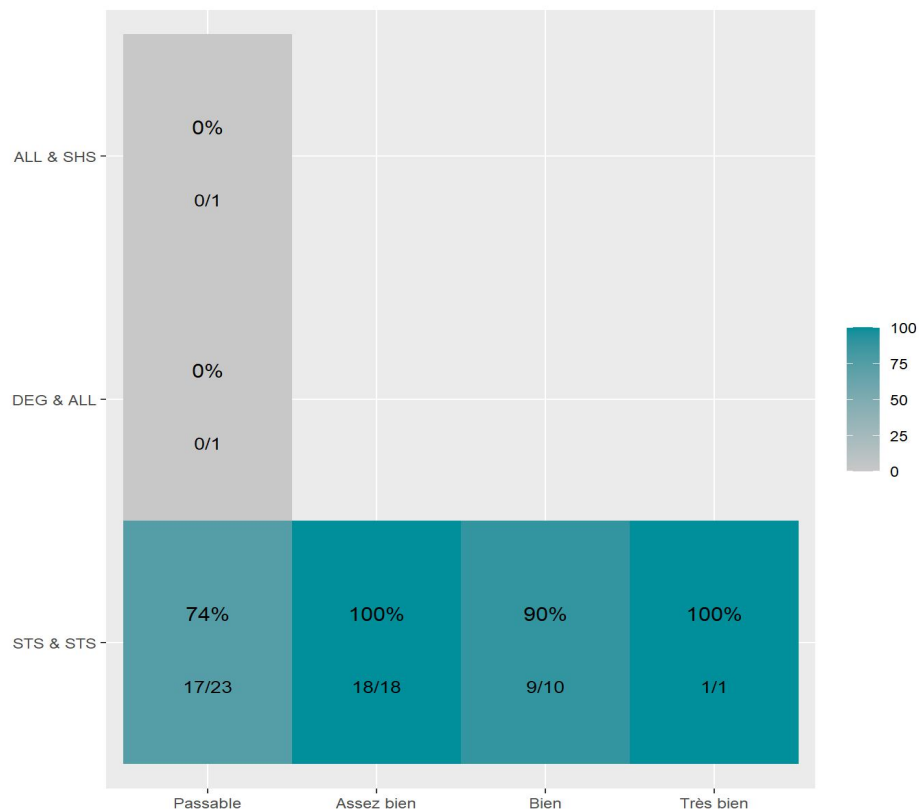

Réussite en fonction des nouveaux baccalauréats généraux

54 étudiants inscrits

45 étudiants admis (83,3%)

Réussite en fonction des baccalauréats S, ES, L, Bac Techno, Bac Pro, Bac étranger et autres diplômes

69 étudiants inscrits

43 étudiants admis (62,3%)

33 néo-bachelier admis (84,6% des néo-bachelier)

12 étudiants ayant obtenu leurs baccalauréat avant 2024 (80%)

26 néo-bachelier admis (56,5% des néo-bachelier)

17 étudiants ayant obtenu leurs baccalauréat avant 2024 (73,9%)

Les 2 spécialités de terminale ont été regroupées par domaine de formation :

ALL : Arts, Lettres, Langues / **DEG** : Droit, Economie, Gestion / **SHS** : Sciences, Humaines et Sociales / **STS** : Sciences, Technologies, Santé