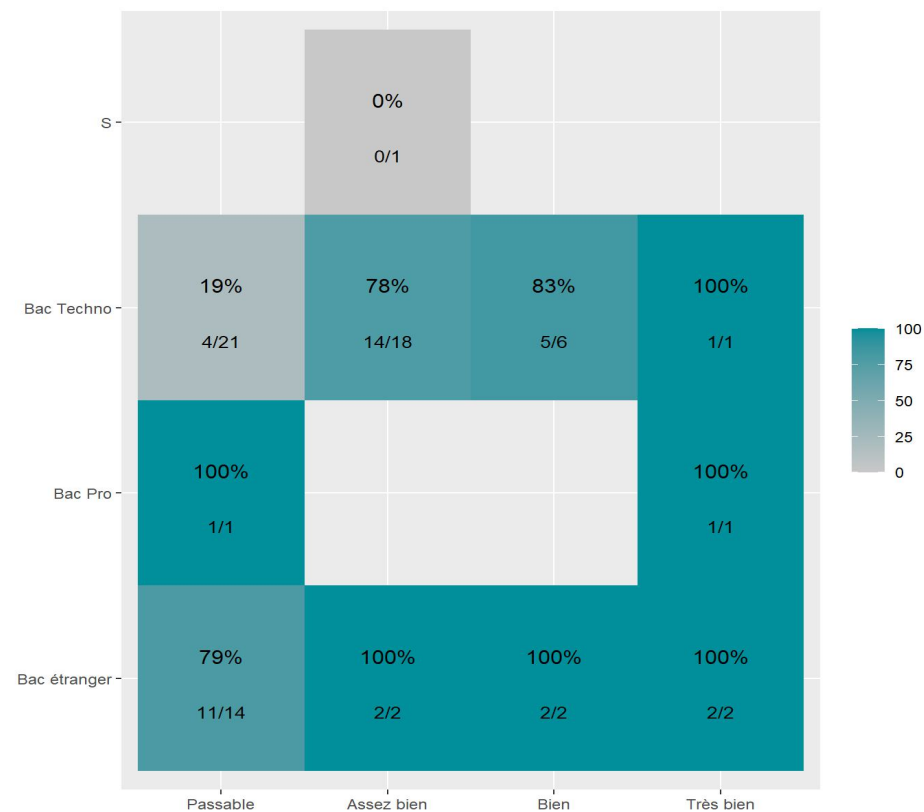

Réussite en fonction des nouveaux baccalauréats généraux

54 étudiants inscrits

45 étudiants admis (83,3%)

Réussite en fonction des baccalauréats S, ES, L, Bac Techno, Bac Pro, Bac étranger et autres diplômes

69 étudiants inscrits

43 étudiants admis (62,3%)

33 néo-bachelier admis (84,6% des néo-bachelier)

12 étudiants ayant obtenu leurs baccalauréat avant 2024 (80%)

26 néo-bachelier admis (56,5% des néo-bachelier)

17 étudiants ayant obtenu leurs baccalauréat avant 2024 (73,9%)

Les 2 spécialités de terminale ont été regroupées par domaine de formation :

ALL : Arts, Lettres, Langues / **DEG** : Droit, Economie, Gestion / **SHS** : Sciences, Humaines et Sociales / **STS** : Sciences, Technologies, Santé